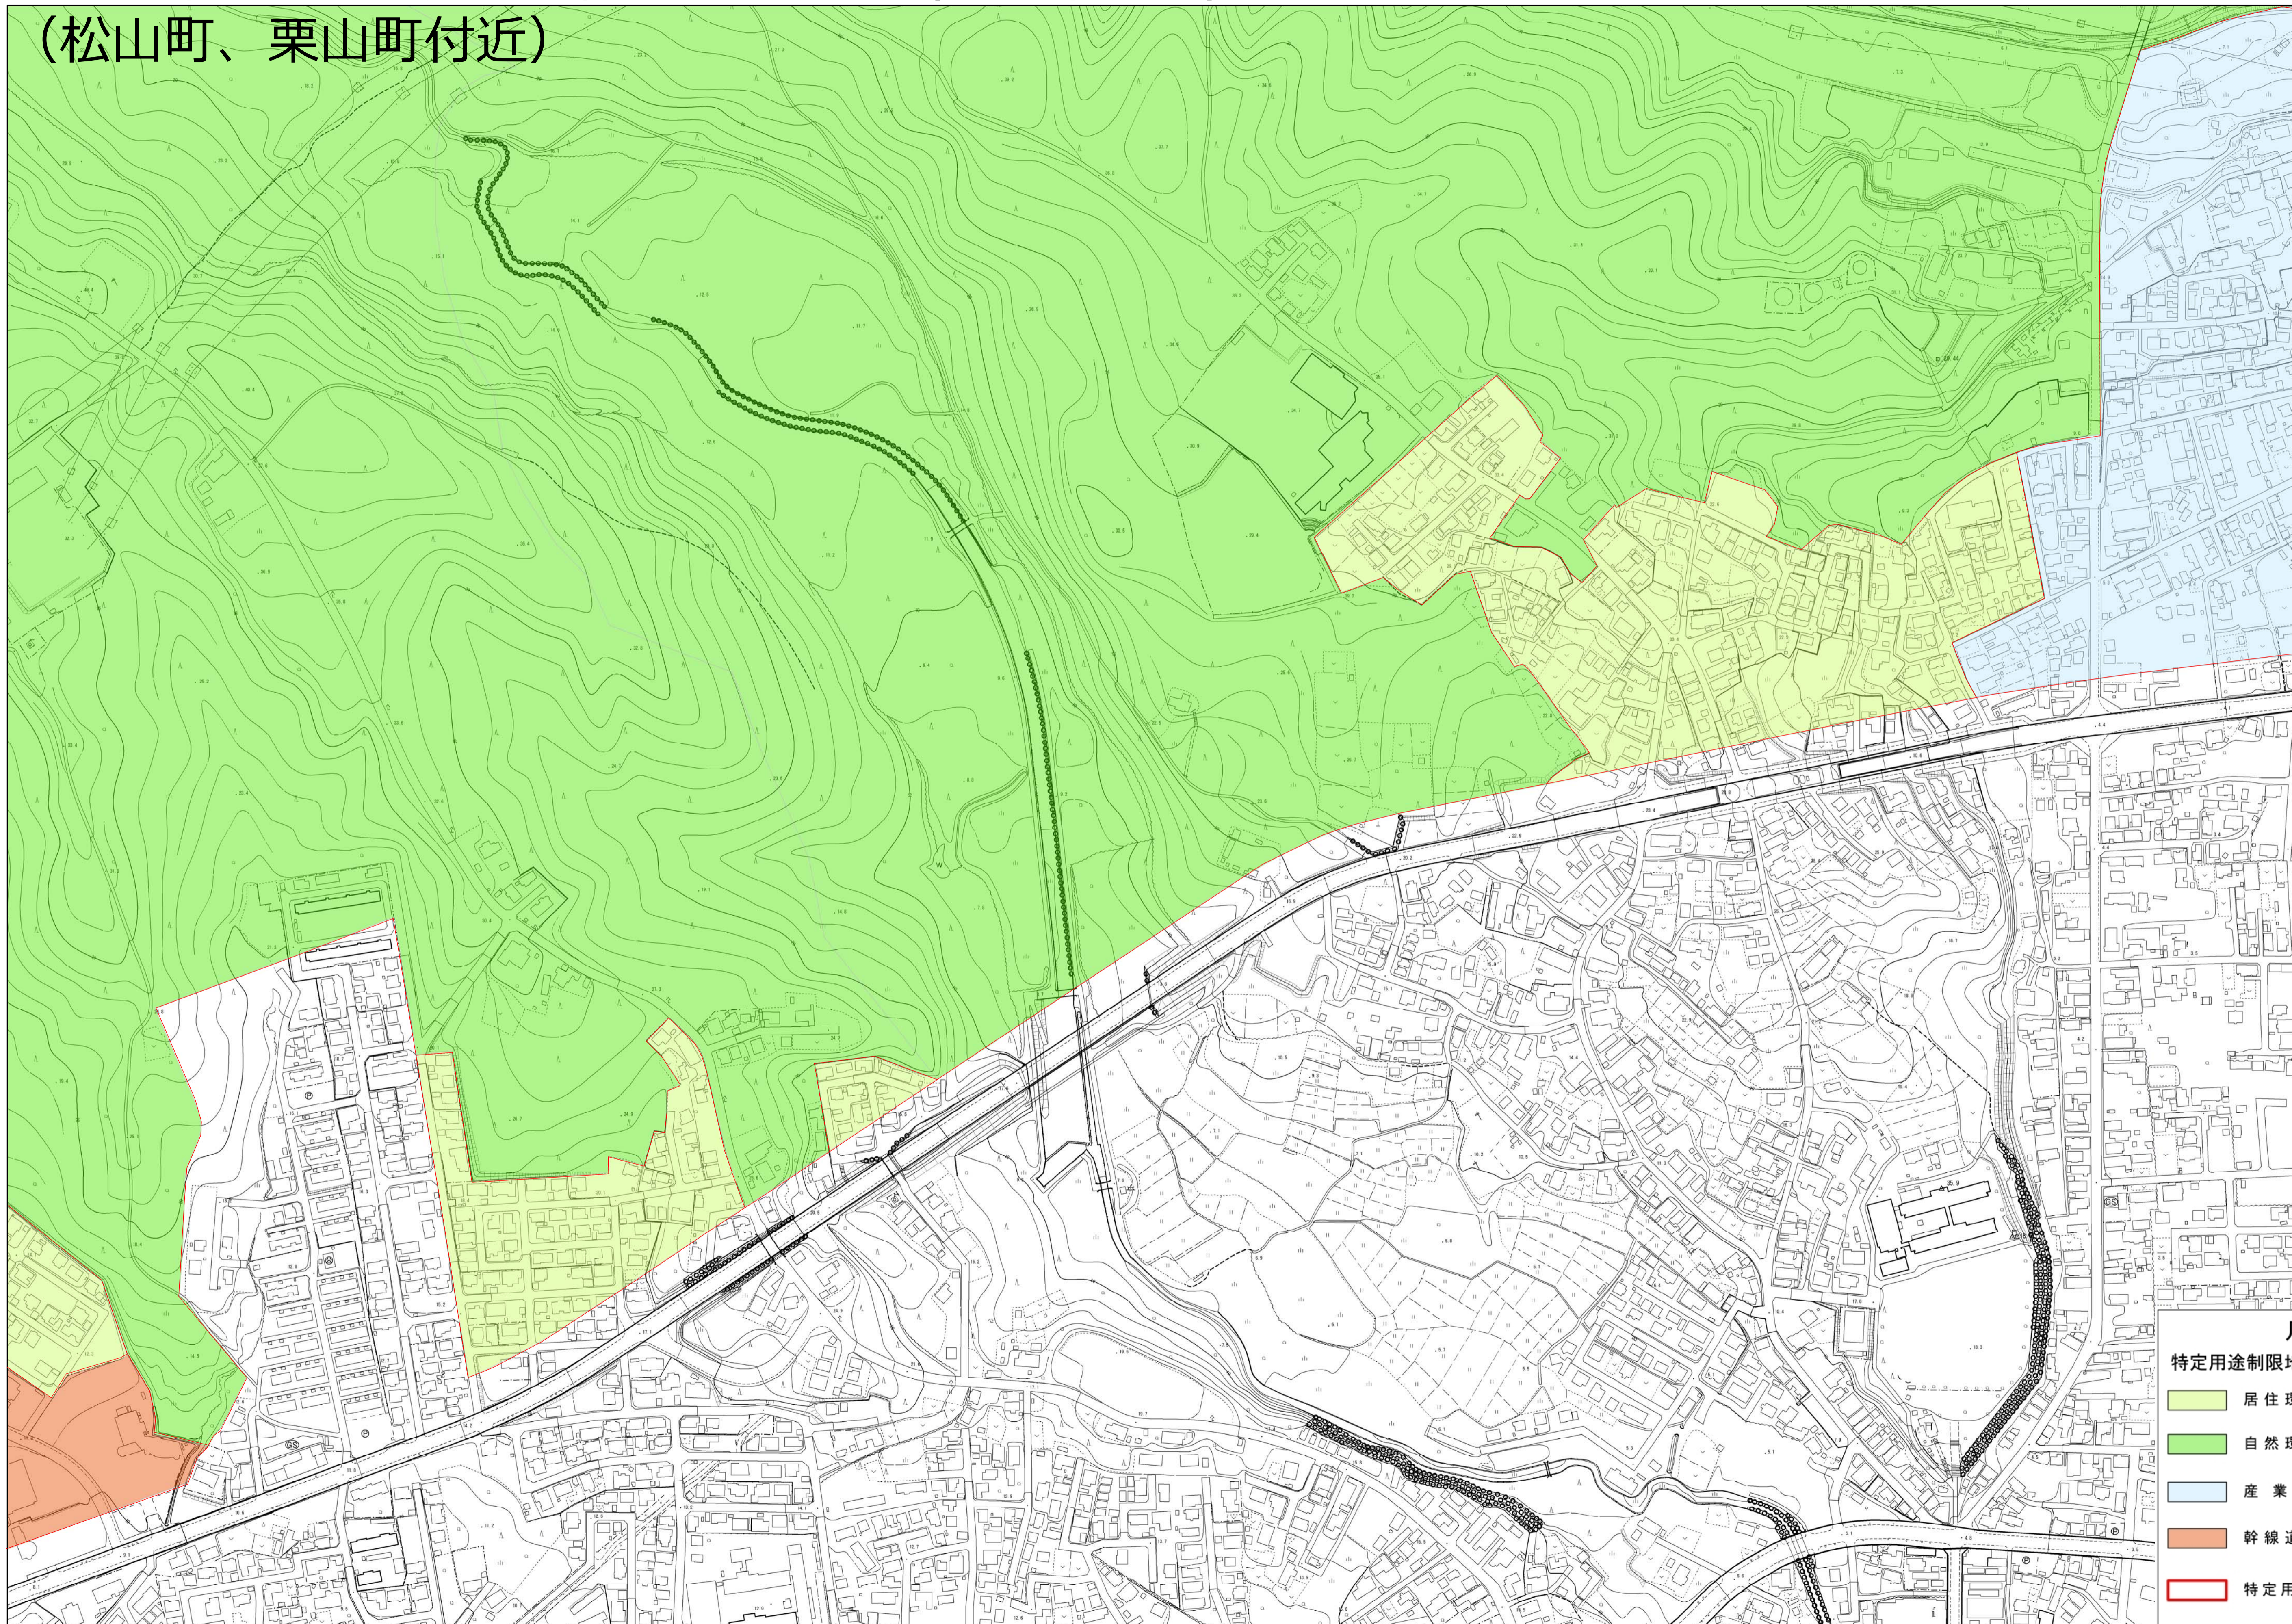

むつ都市計画特定用途制限地域の決定（むつ市決定）計画図

（松山町、栗山町付近）

凡例	
特定用途制限地域	
	居住環境保全地区
	自然環境共生地区
	産業業務地区
	幹線道路沿道地区
	特定用途制限地域決定箇所