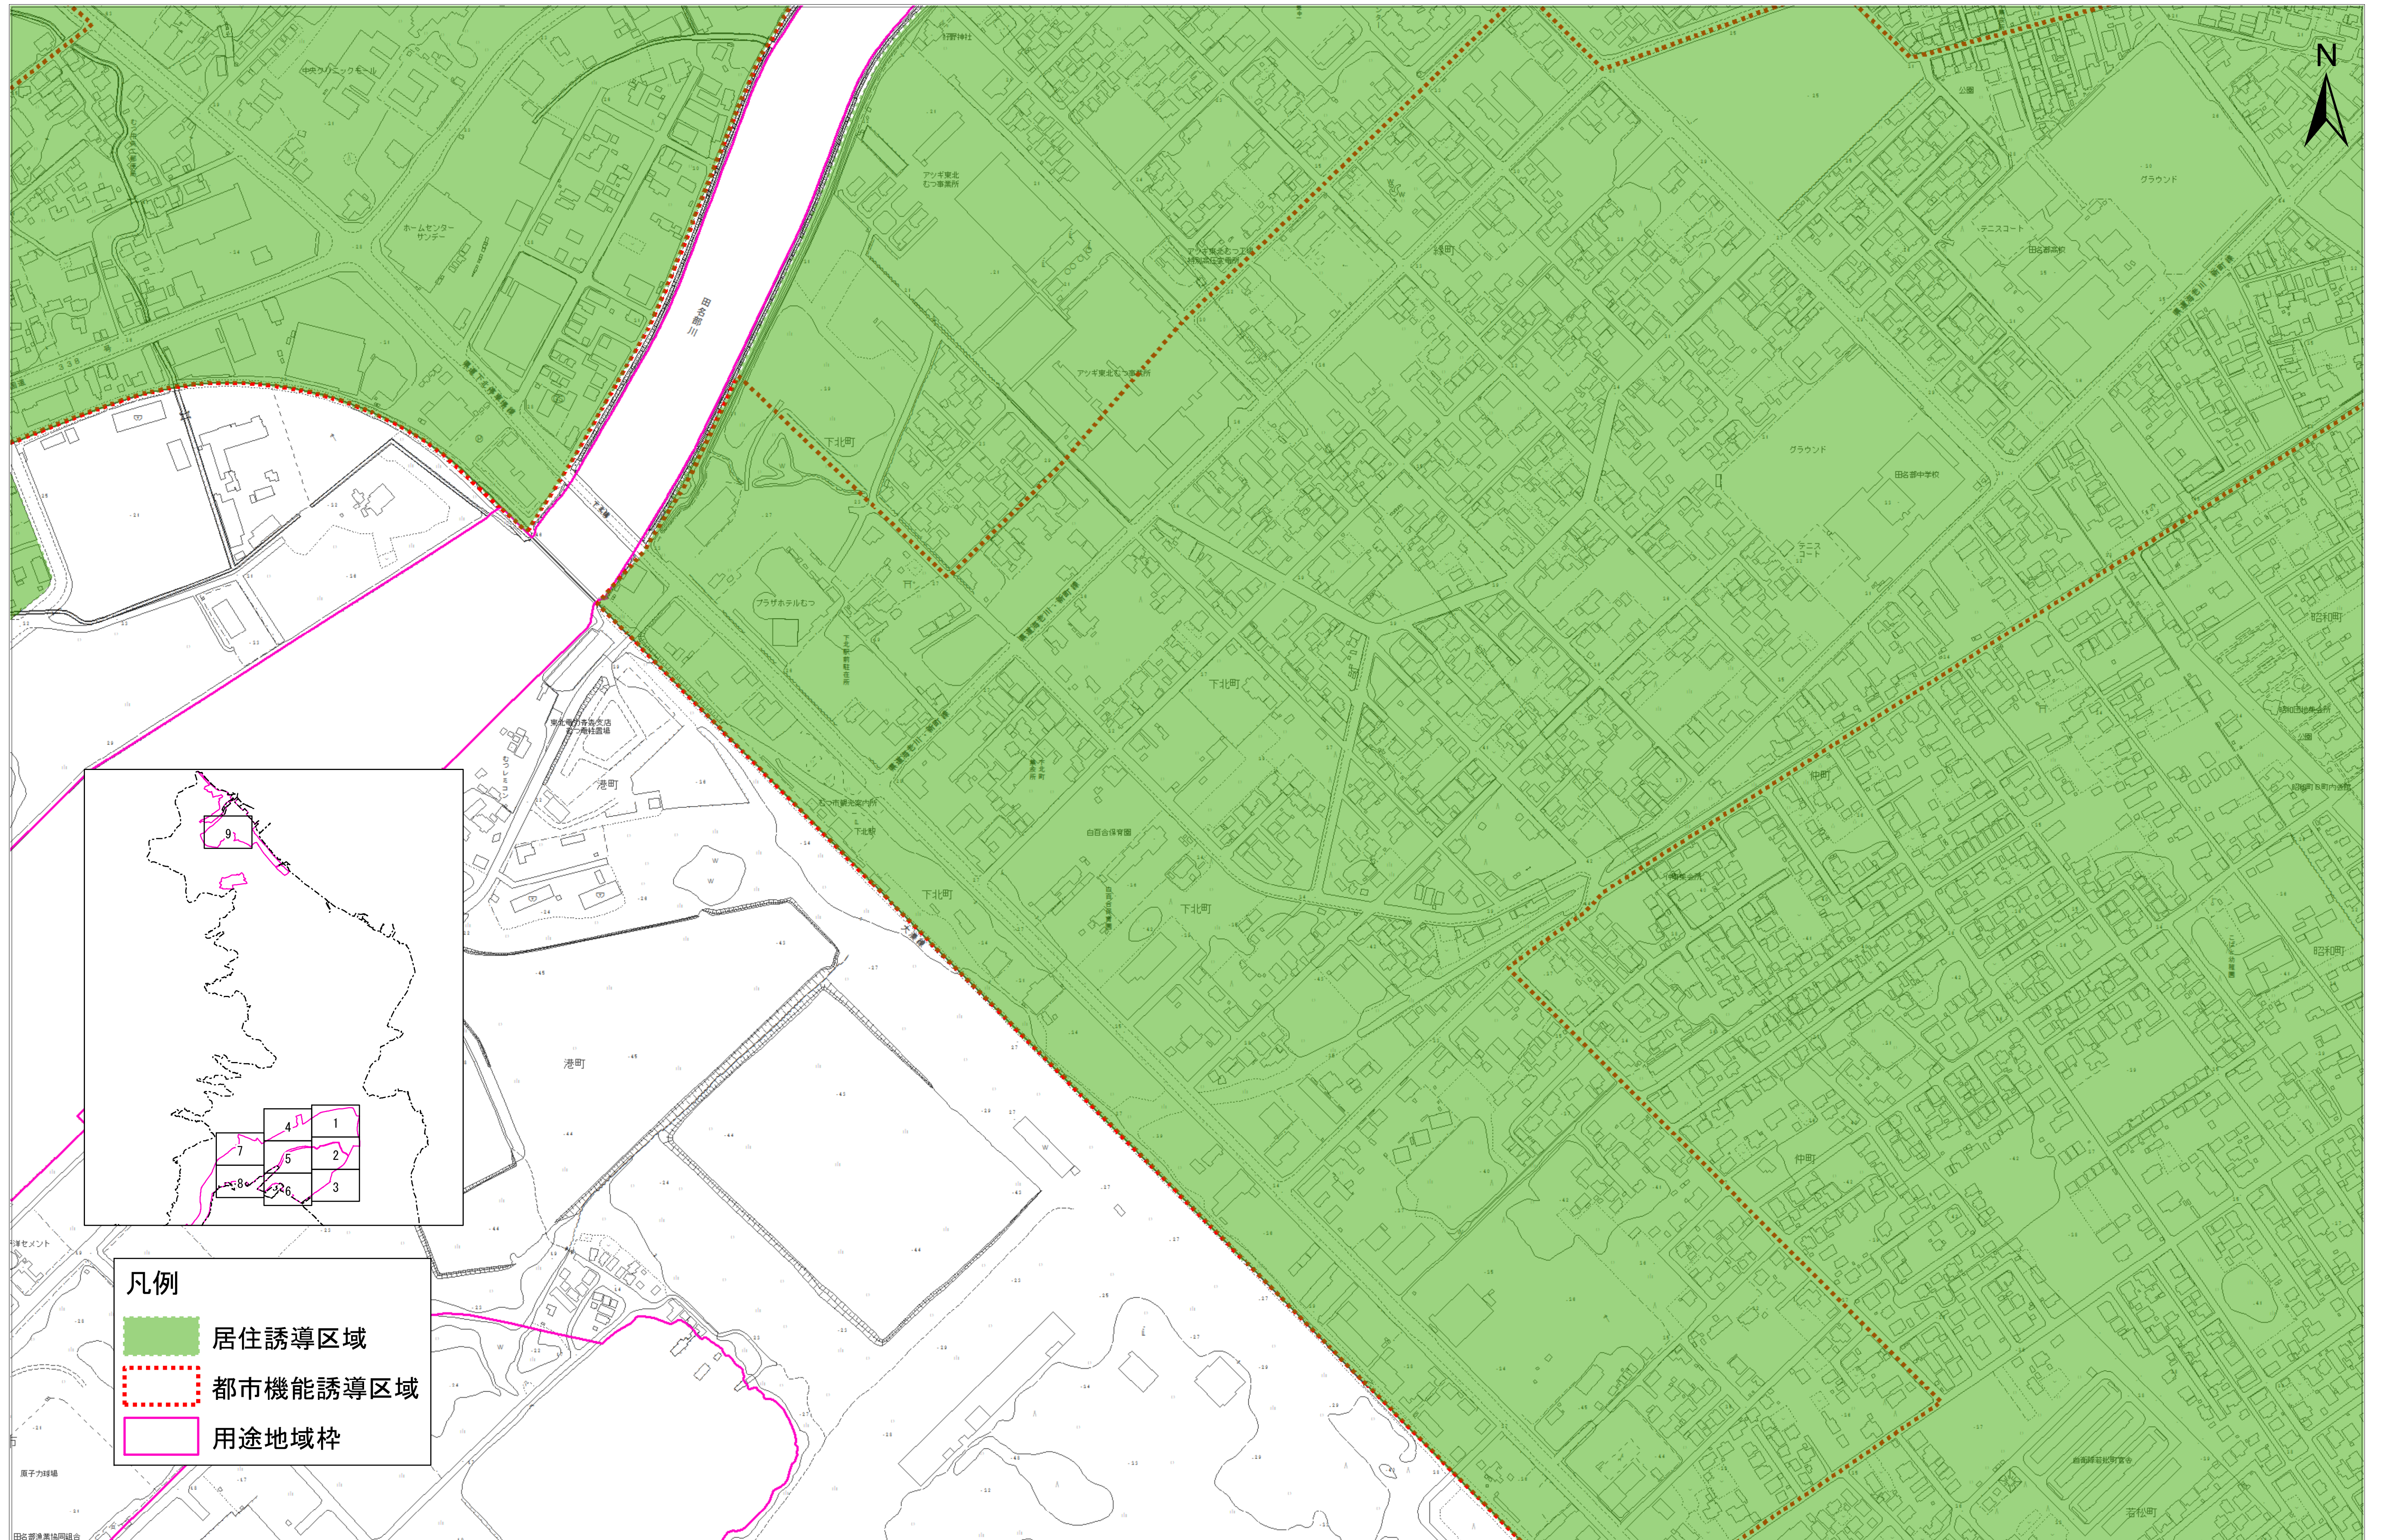

居住誘導区域 都市機能誘導区域

No. 5

凡例

- 居住誘導区域
- 都市機能誘導区域
- 用途地域枠

1:2,500 0 50 100 200 300 400 500 m