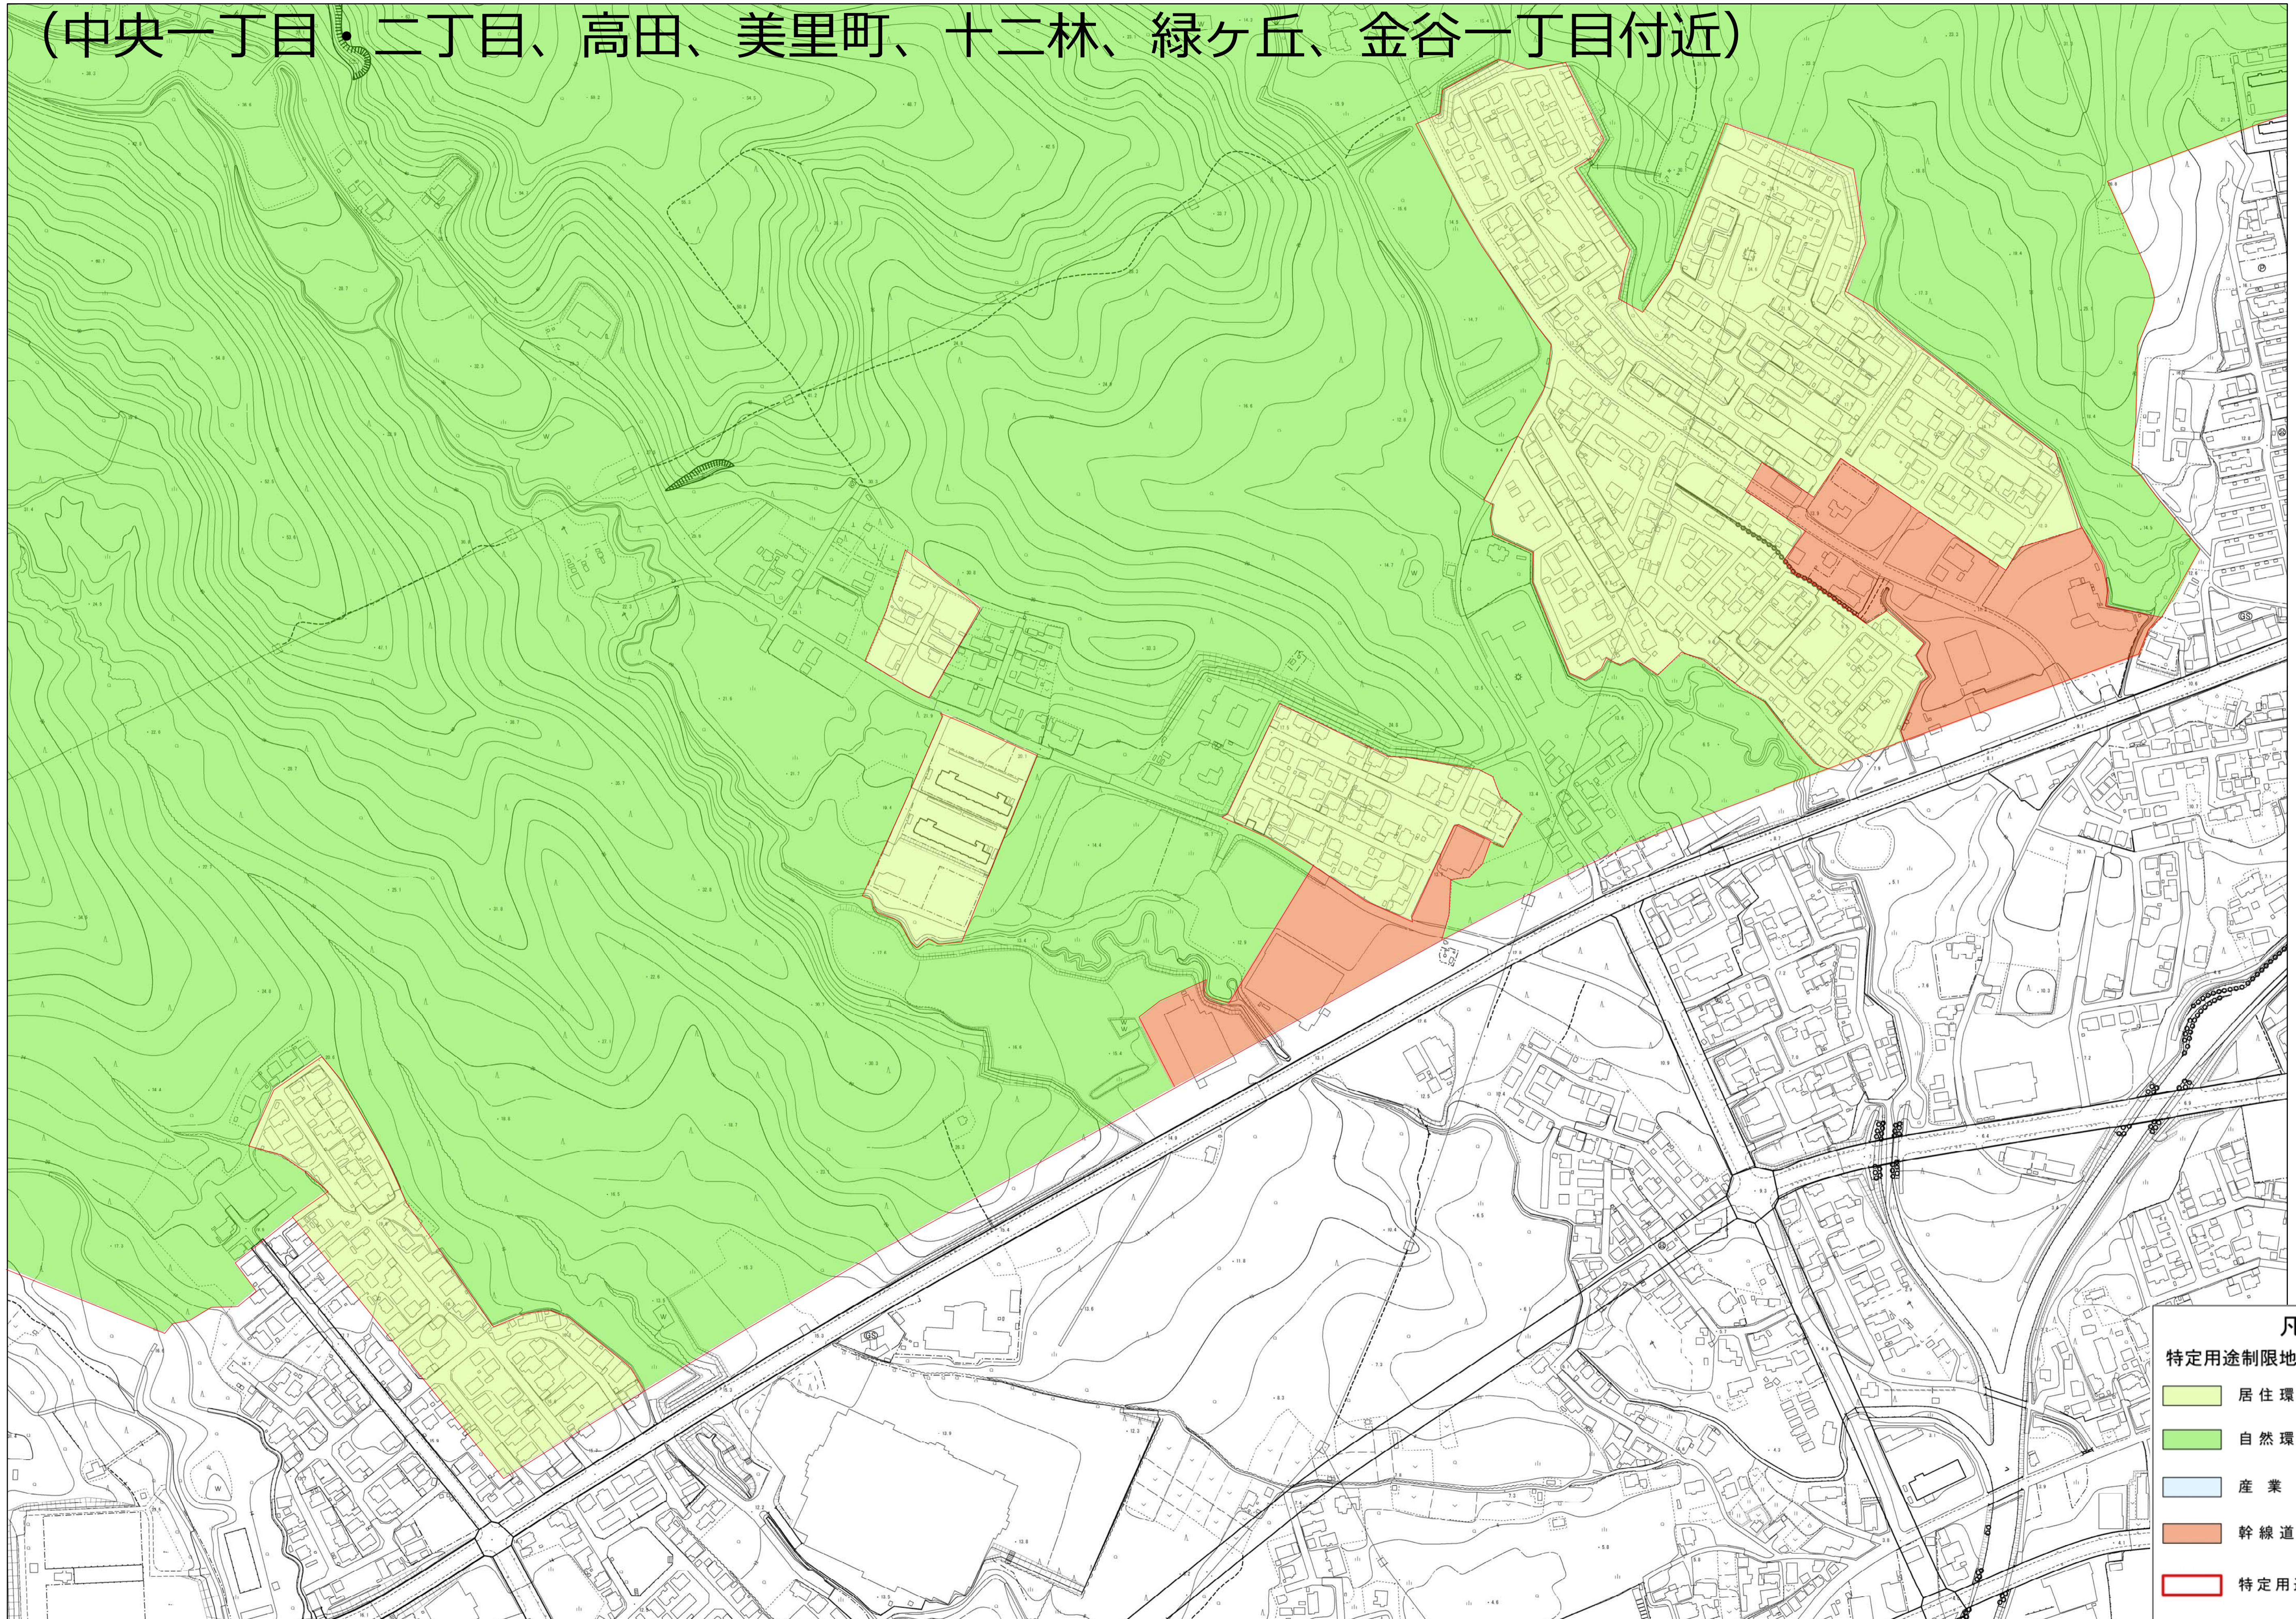

むつ都市計画特定用途制限地域の決定（むつ市決定）計画図

（中央一丁目・二丁目、高田、美里町、十二林、緑ヶ丘、金谷一丁目付近）

| 凡例 | |
|----------|--------------|
| 特定用途制限地域 | |
| | 居住環境保全地区 |
| | 自然環境共生地区 |
| | 産業業務地区 |
| | 幹線道路沿道地区 |
| | 特定用途制限地域決定箇所 |