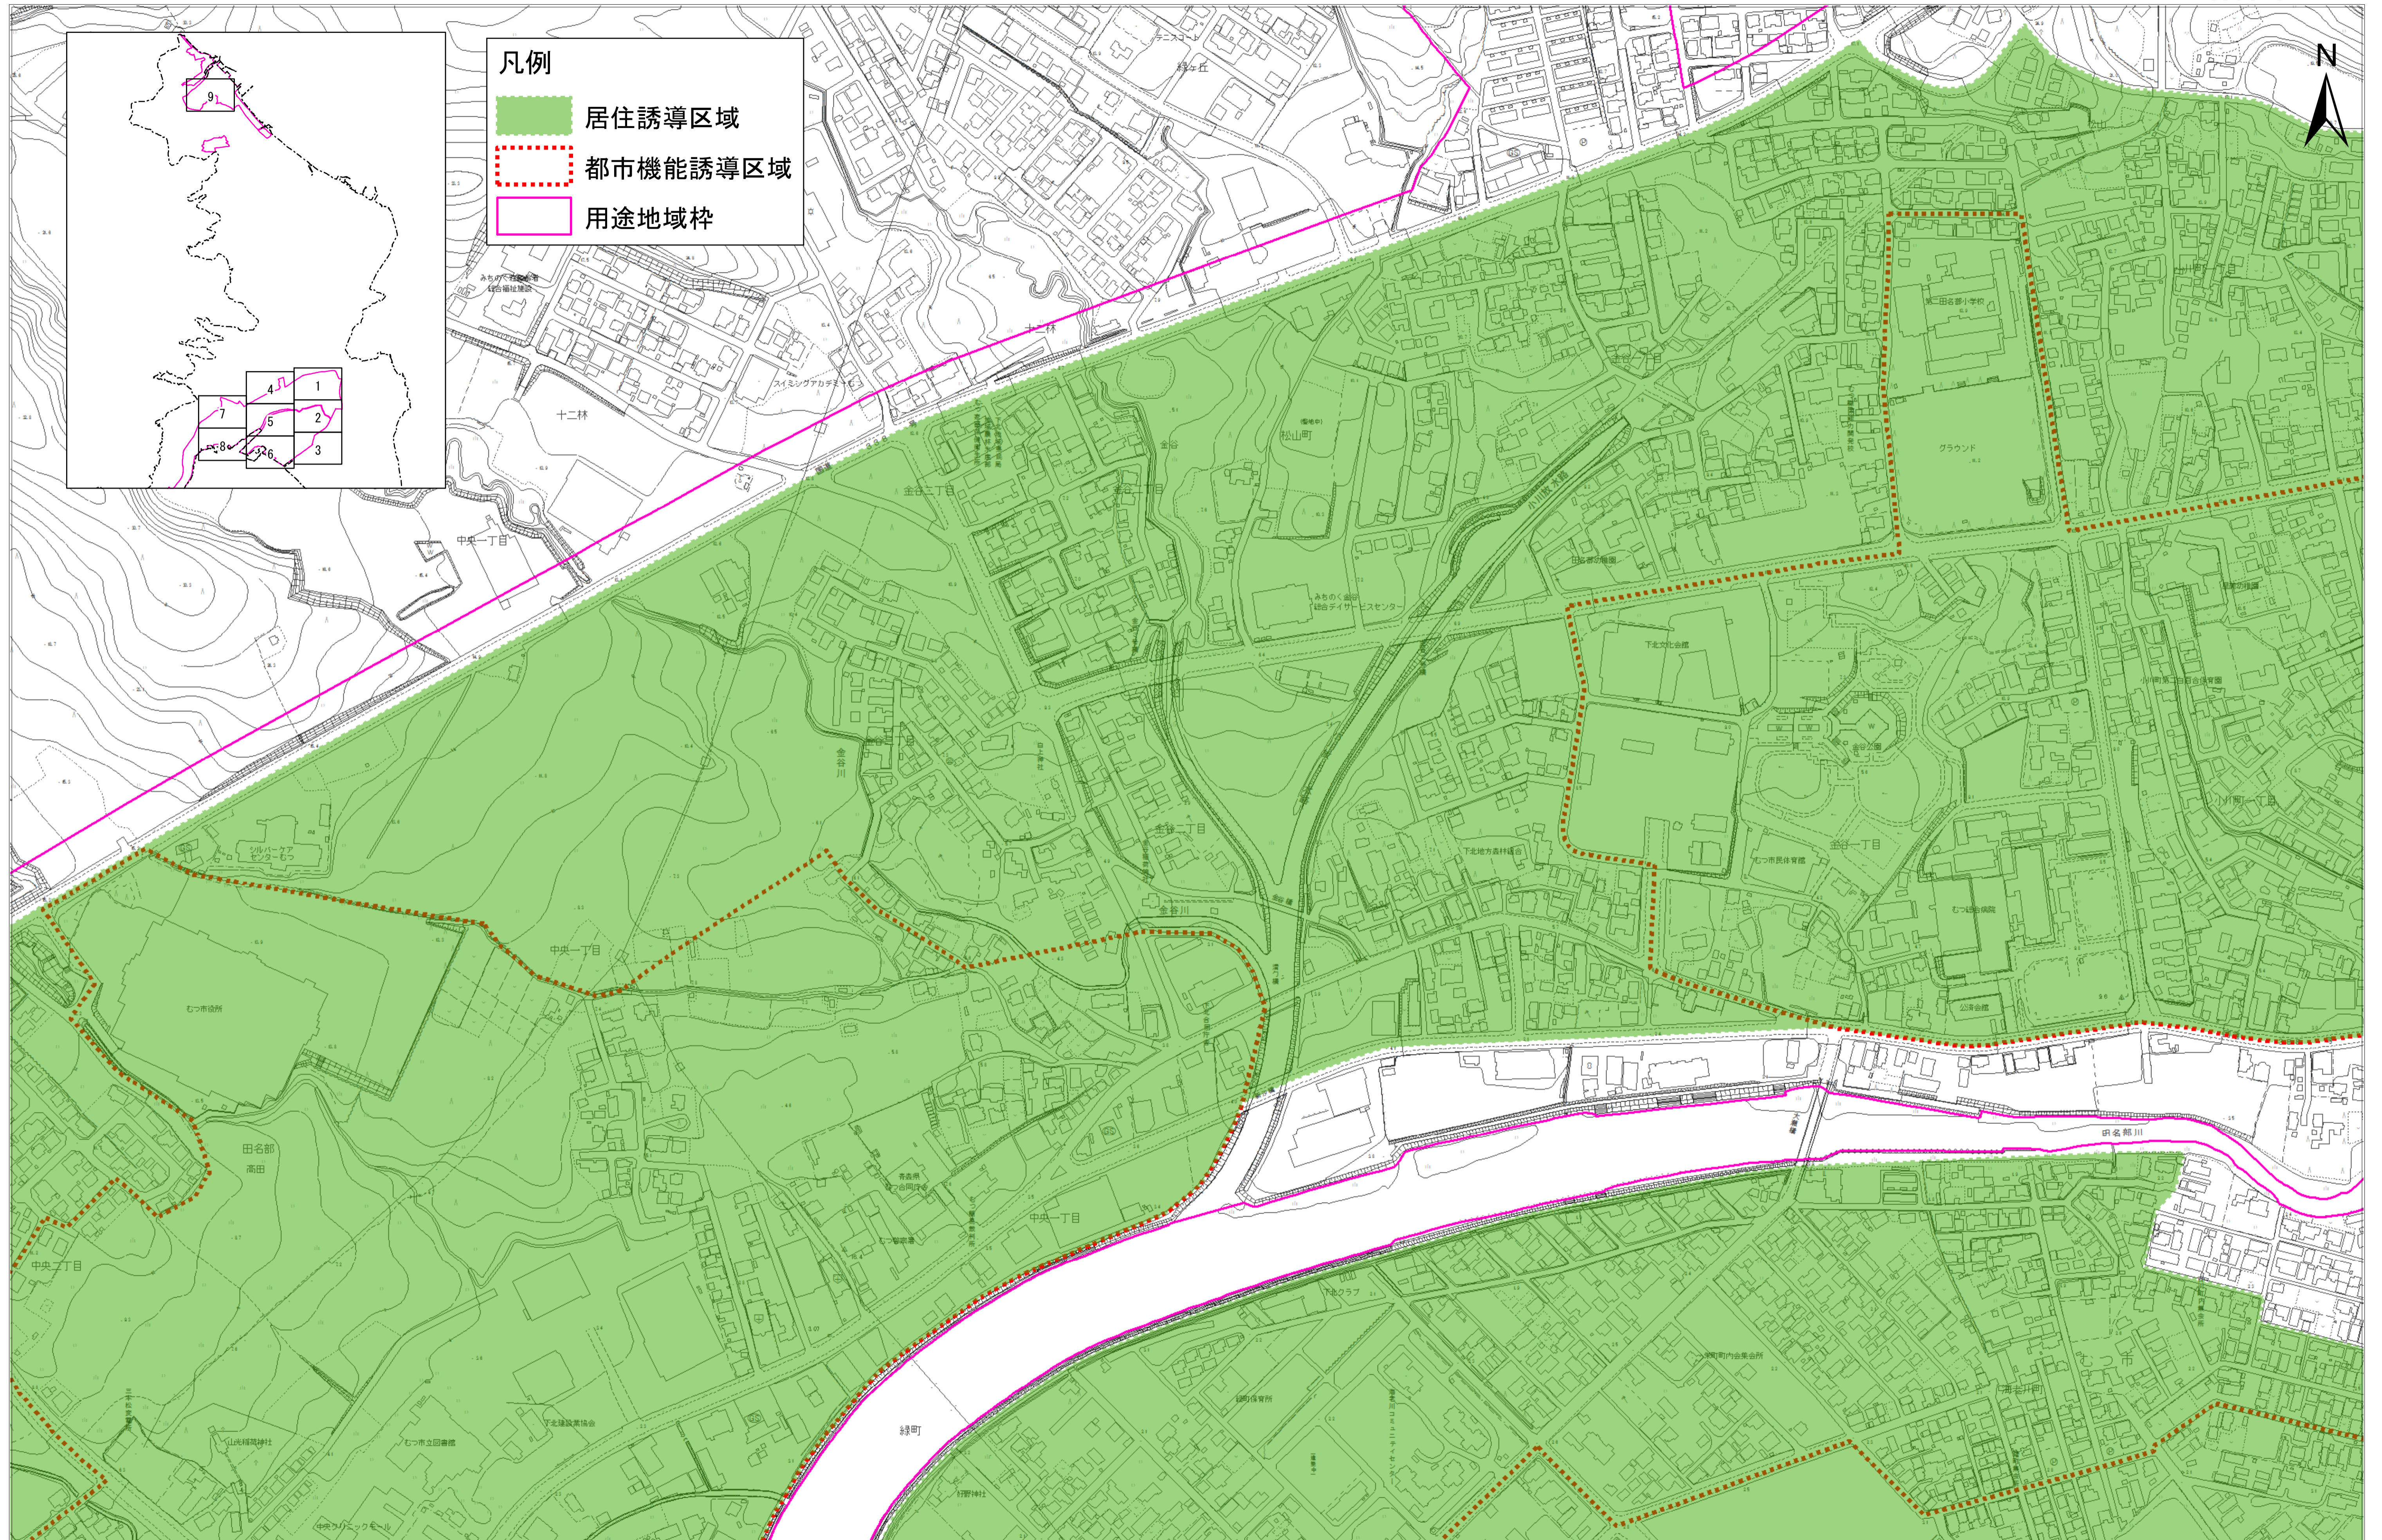

# 居住誘導区域 都市機能誘導区域

No. 4

凡例

- 居住誘導区域
- 都市機能誘導区域
- 用途地域枠

1:2,500

0 50 100 200 300 400 500 m