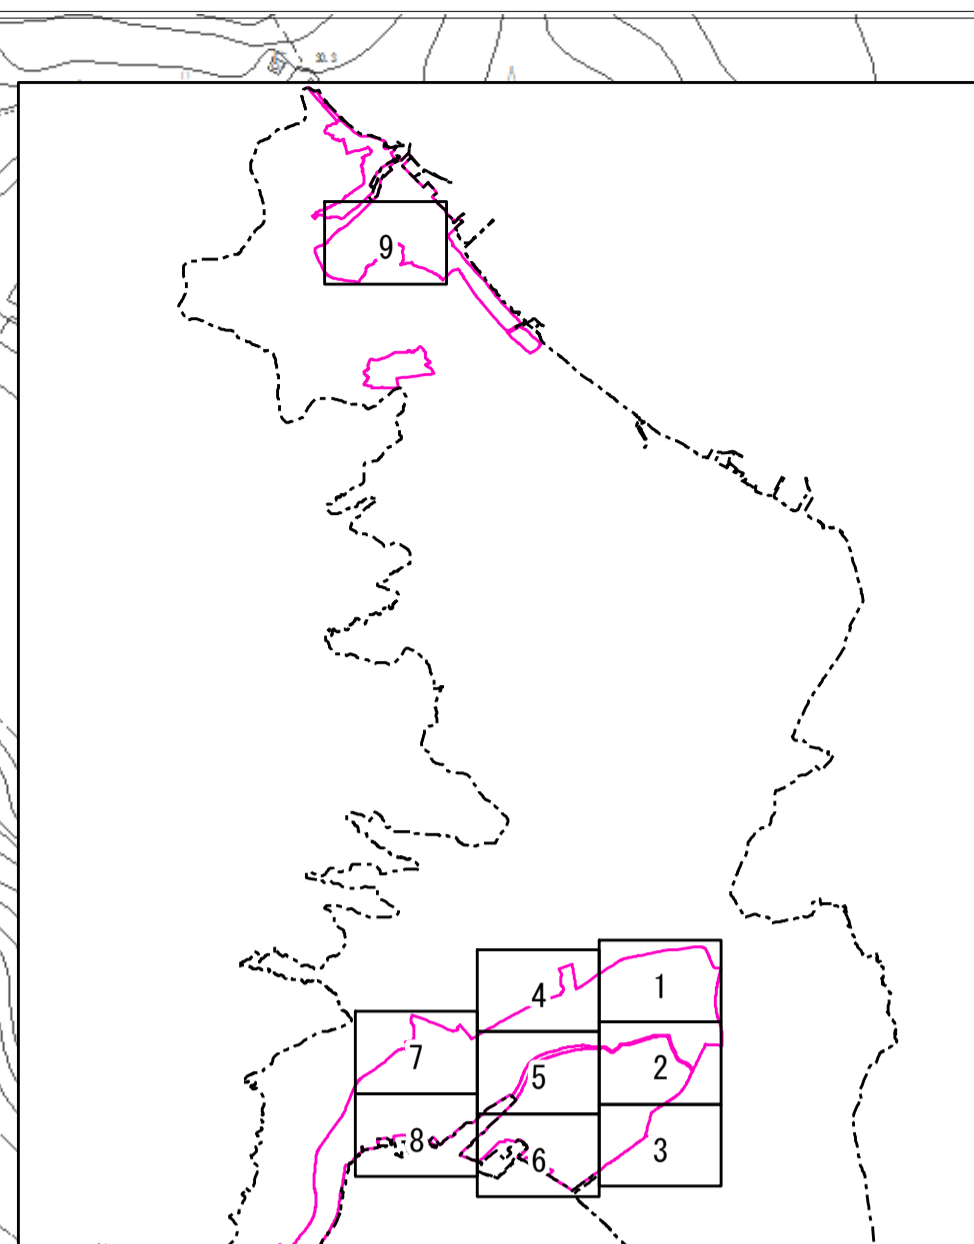

# 居住誘導区域 都市機能誘導区域

No. 4

凡例

- 居住誘導区域
- 都市機能誘導区域
- 用途地域枠

1:2,500

0 50 100 200 300 400 500 m