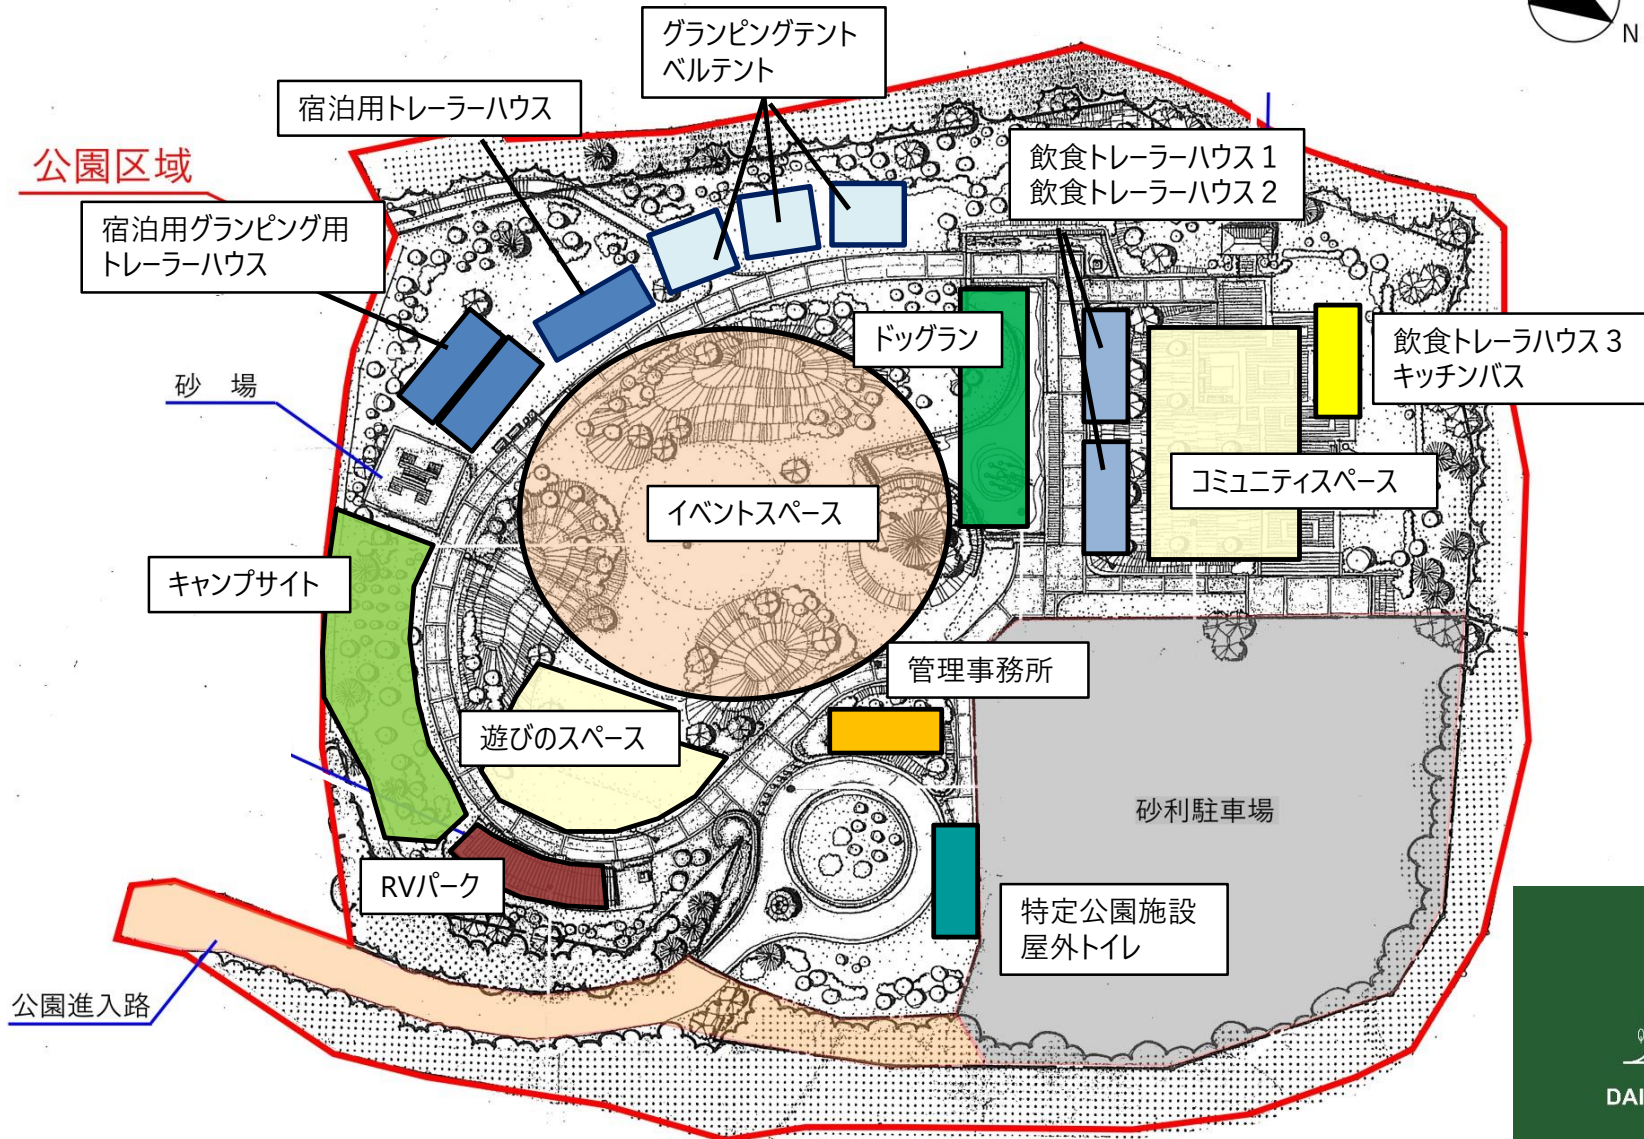

【12月1日から】

- 飲食トレーラーの開店（全3店舗のうち2店舗：open 9:00 ～ close 17:00）
- 公園管理棟、ドッグランの利用開始（9:00 ～ 18:00） ドッグラン：1回300円（1匹）
- 新設屋外トイレの供用開始（男・女・バリアフリー：24時間利用可能）
- 公園内イルミネーション（17:00 ～ 21:00）

【12月11日から】

グランピング施設、宿泊施設の利用開始

① グランピングトレーラー

基本料金 1名18,000円～ 1名追加+2,000円 (4名まで)

ペット不可、バスルーム、トイレ、ジャグジー完備

チェックイン 15:00～18:00 チェックアウト 10:00

② 宿泊トレーラー

基本料金 1名12,000円～ 1名追加+2,000円 (3名まで)

ペット可: 1匹2,000円 (最大2匹まで) バスルーム、トイレ完備

③ ドーム型グランピングテント (大)

基本料金 1名8,500円～ 1名追加+2,000円 (4名まで)

シングルベッド3台 簡易シングルベッド1台 シャワー、トイレ別

④ ドーム型グランピングテント (小)

基本料金 1名7,500円～ 1名追加+2,000円 (3名まで)

シングルベッド2台 簡易シングルベッド1台 シャワー、トイレ別

⑤ ベルテント

基本料金 1名6,000円～ 1名追加+2,000円 (2名まで)

簡易シングルベッド台、シャワー、トイレ別

⑥ テントサイト

1区画1,000円 追加料金なし シャワー、トイレ別

⑦ 車中泊スペース (RVパーク) 2区画

1区画2,000円 追加料金なし

シャワー、トイレ別

各情報掲載サイト

～公園整備状況～

- SNS(インスタグラム)