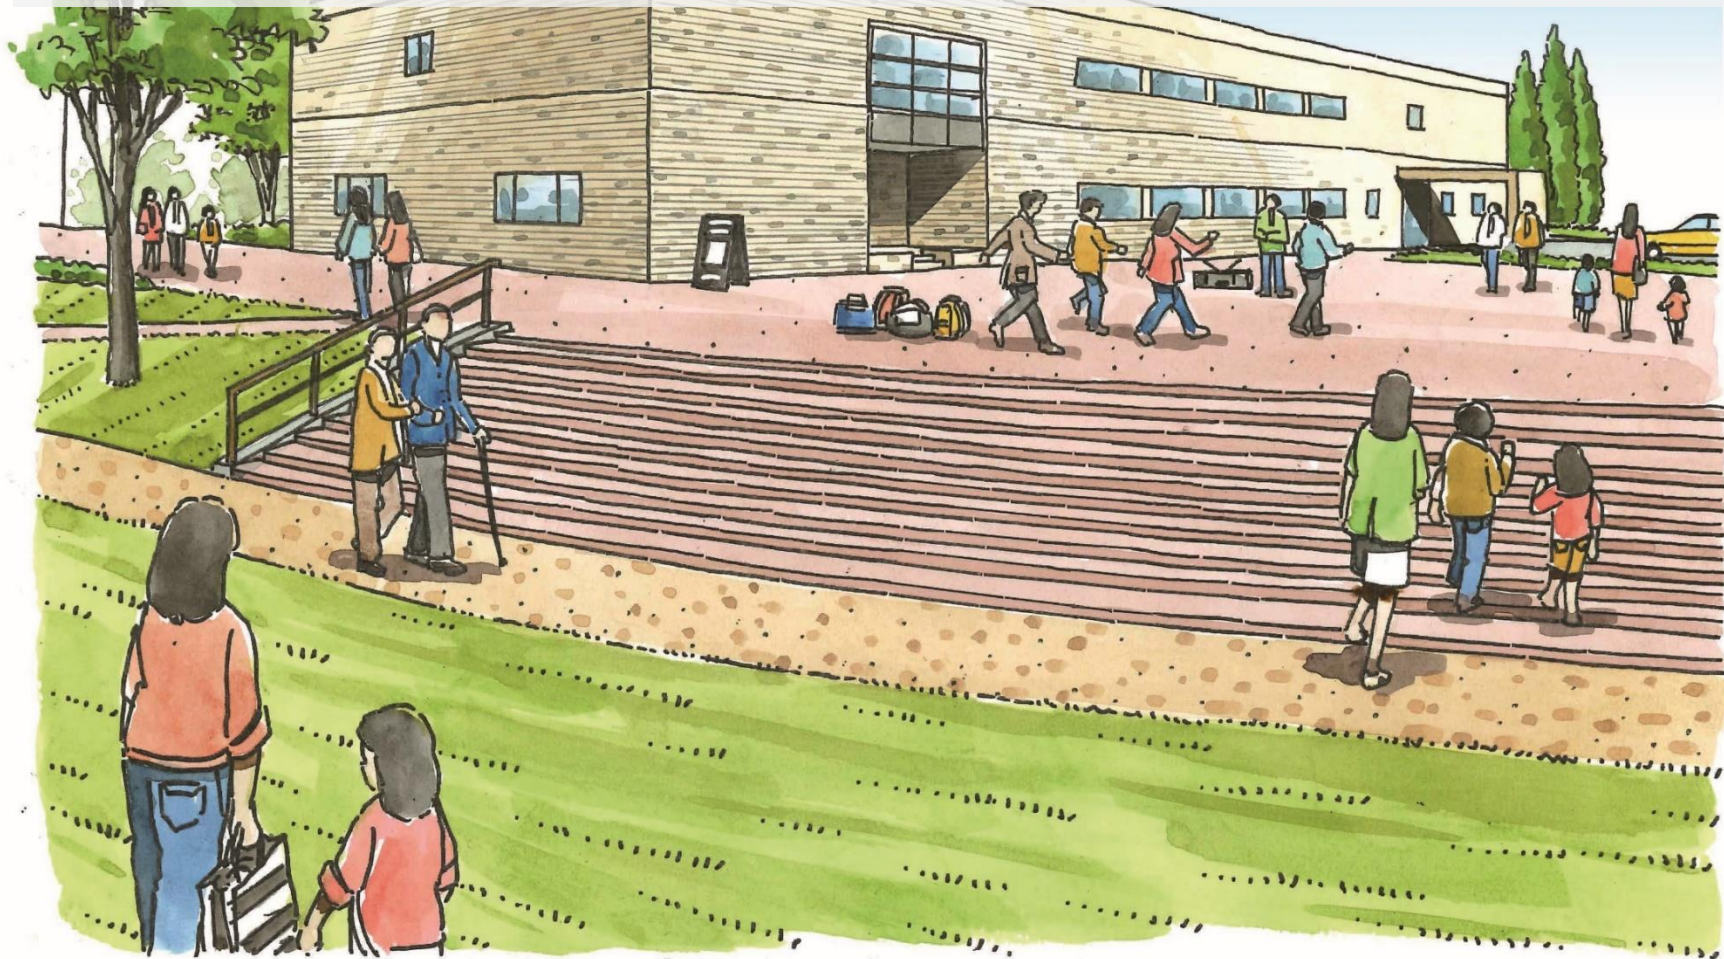

金谷地区まちづくり構想 イメージスケッチ

作成支援：UR都市機構

スケッチアングル

① 公園と病院のハード整備による環境づくり
地域が主役の賑わい空間へ

① 賑わいと寛ぎ空間への公園施設の改修

② 病院と公園の一体的な多世代交流スペース

③ 文化会館と金谷公園の自由な往来へ 歩行者空間の整備

③ 公園・ムチュ☆らんどの一体化へ
金谷キッズパークに向けた公園整備

冬は金谷ウインターパークへ大変身