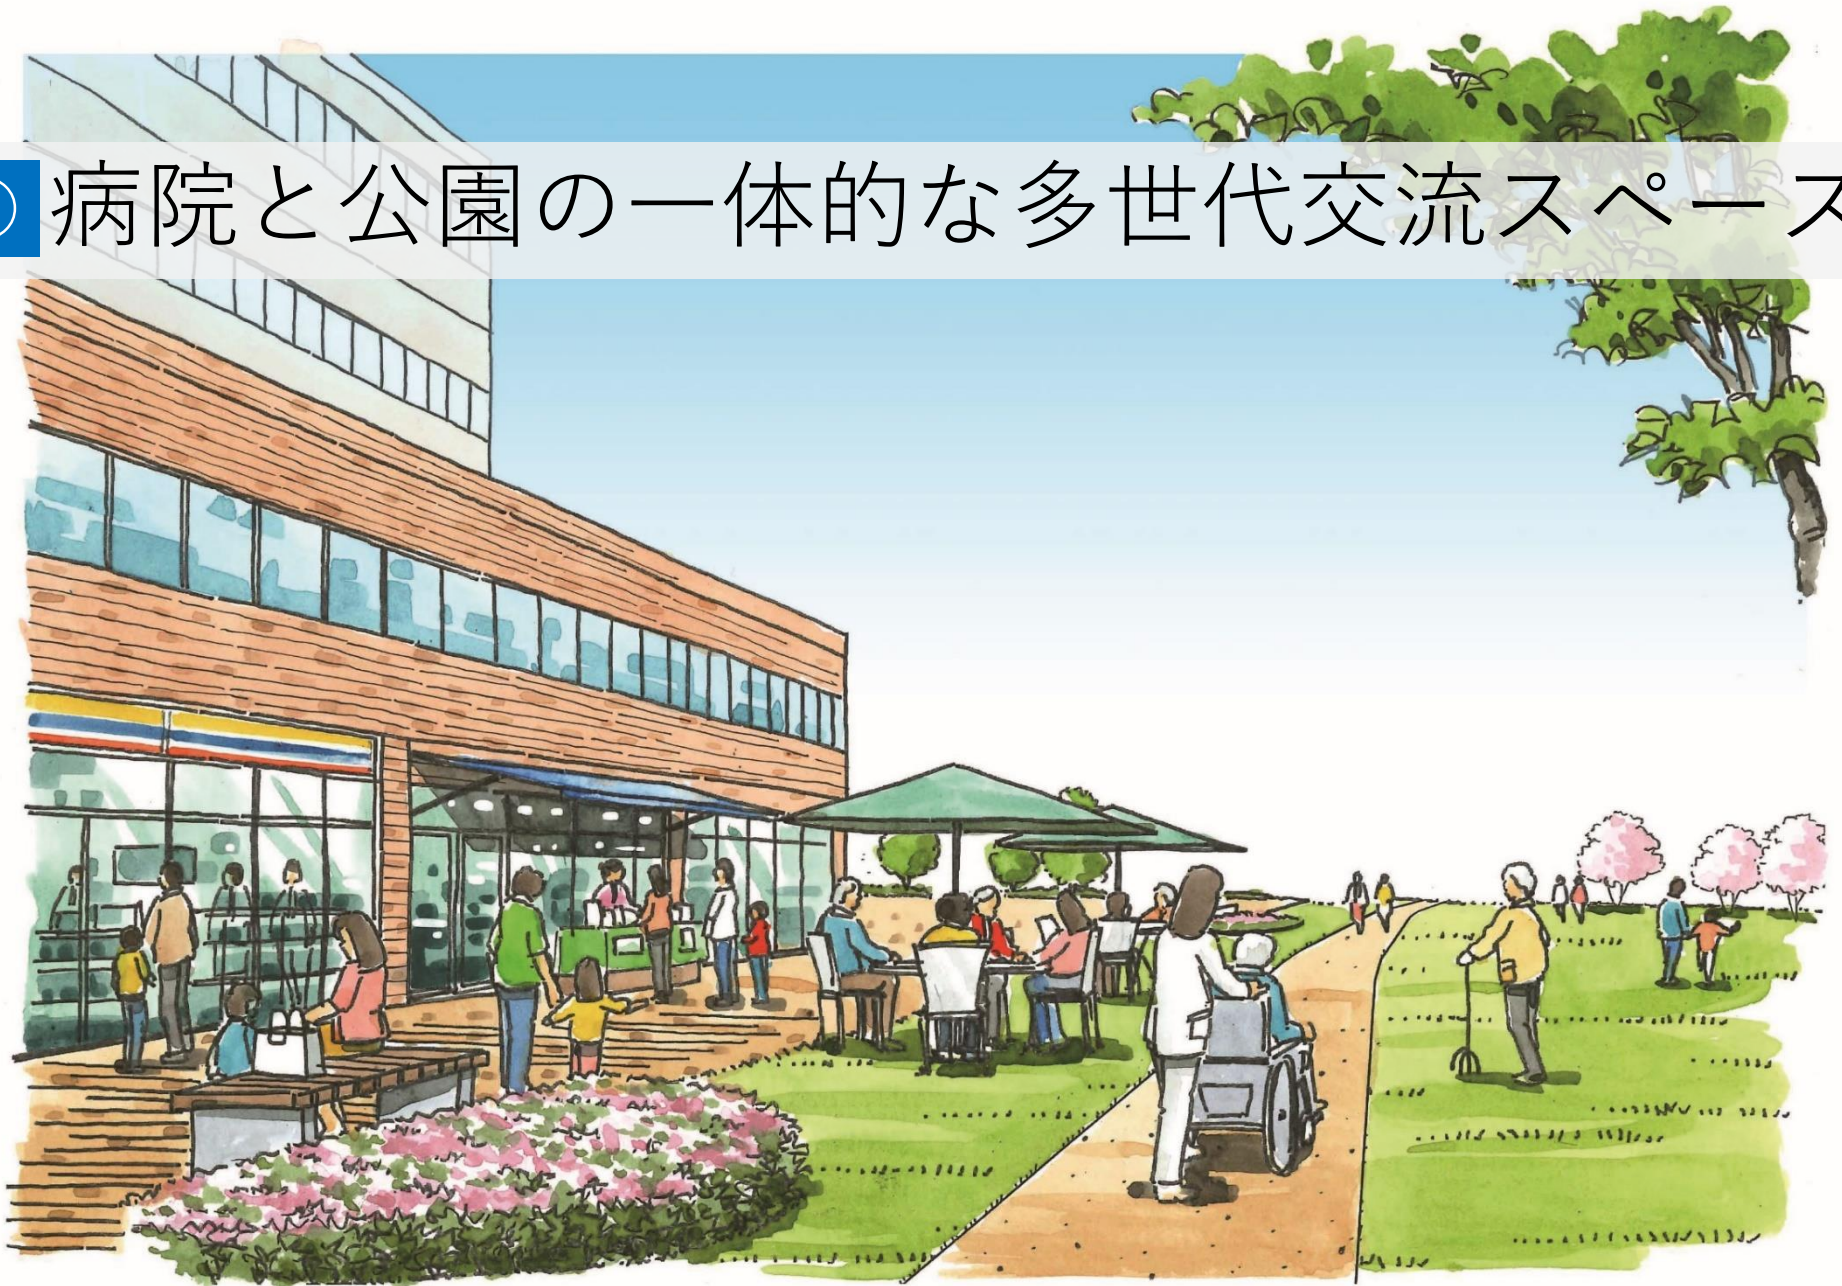

金谷地区まちづくり構想 イメージスケッチ

作成支援：UR都市機構

スケッチアングル

① 公園と病院のハード整備による環境づくり
地域が主役の賑わい空間へ

① 賑わいと寛ぎ空間への公園施設の改修

② 病院と公園の一体的な多世代交流スペース

③ 文化会館と金谷公園の自由な往来へ 歩行者空間の整備

③ 公園・ムチュ☆らんどの一体化へ
金谷キッズパークに向けた公園整備

冬は金谷ウインターパークへ大変身