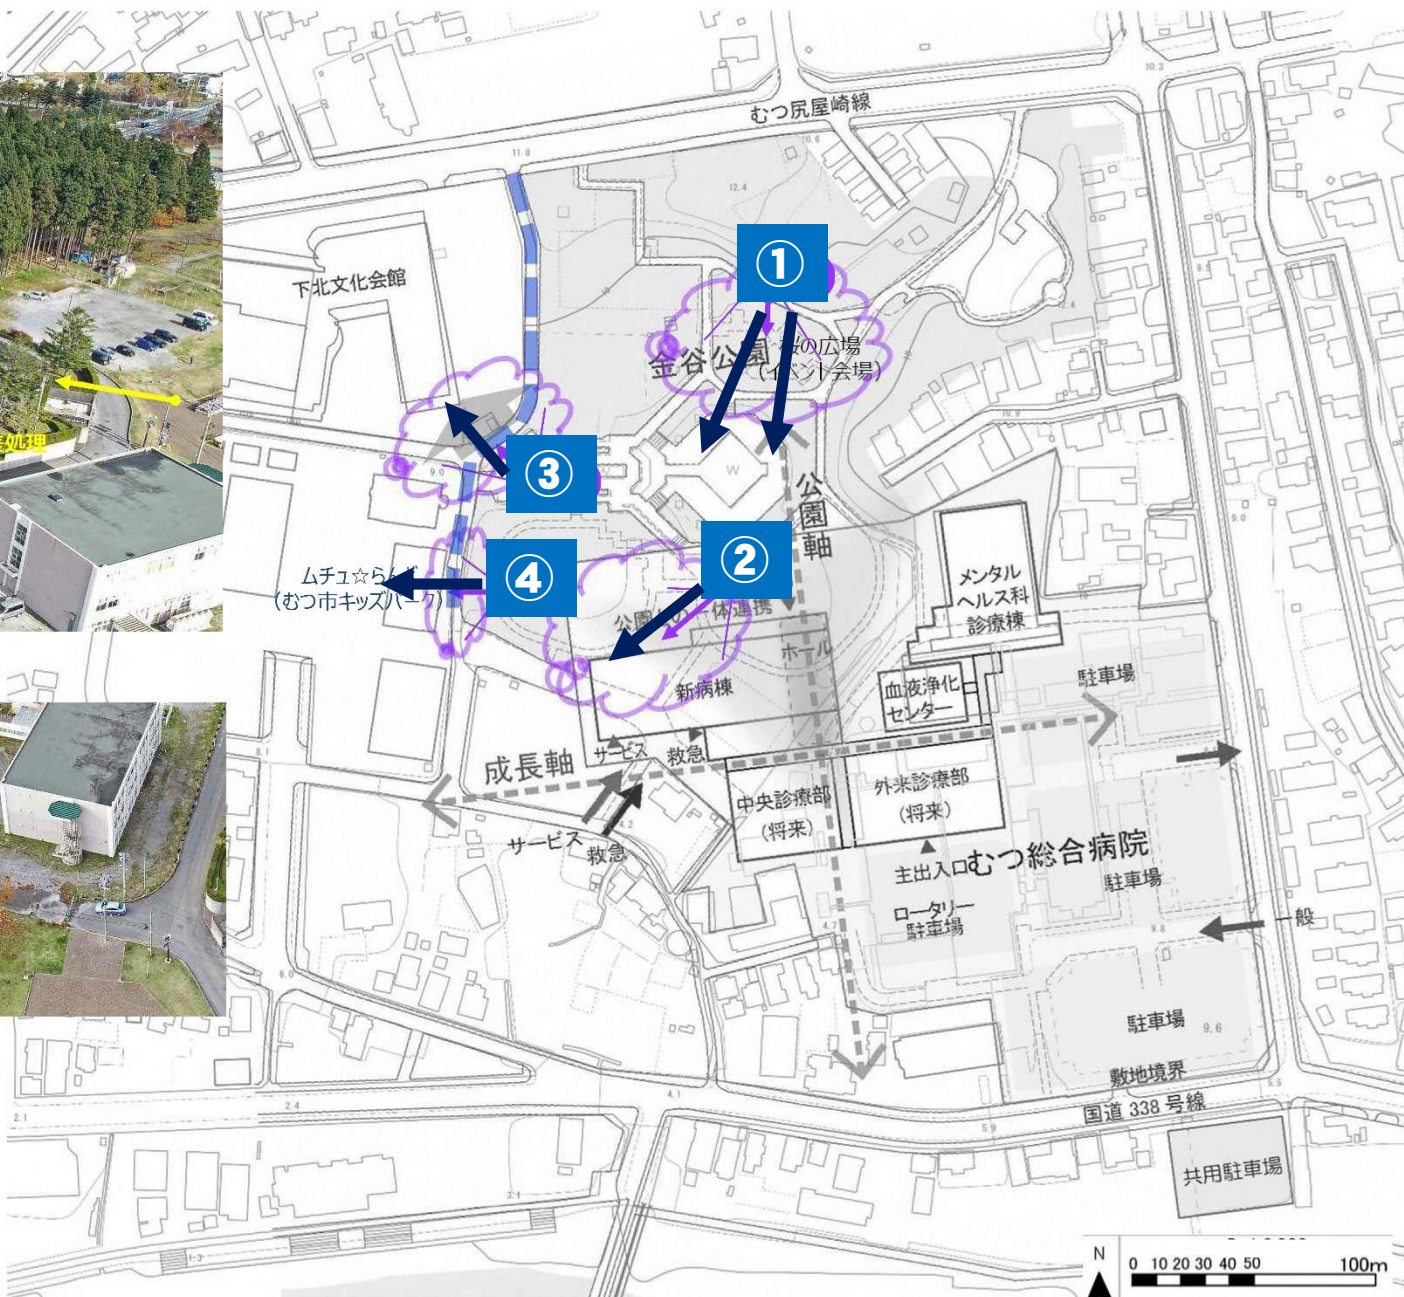

金谷地区まちづくり構想 イメージスケッチ

作成支援：UR都市機構

スケッチアングル

① 公園と病院のハード整備による環境づくり
地域が主役の賑わい空間へ

① 賑わいと寛ぎ空間への公園施設の改修

② 病院と公園の一体的な多世代交流スペース

③ 文化会館と金谷公園の自由な往来へ 歩行者空間の整備

③ 公園・ムチュ☆らんどの一体化へ
金谷キッズパークに向けた公園整備