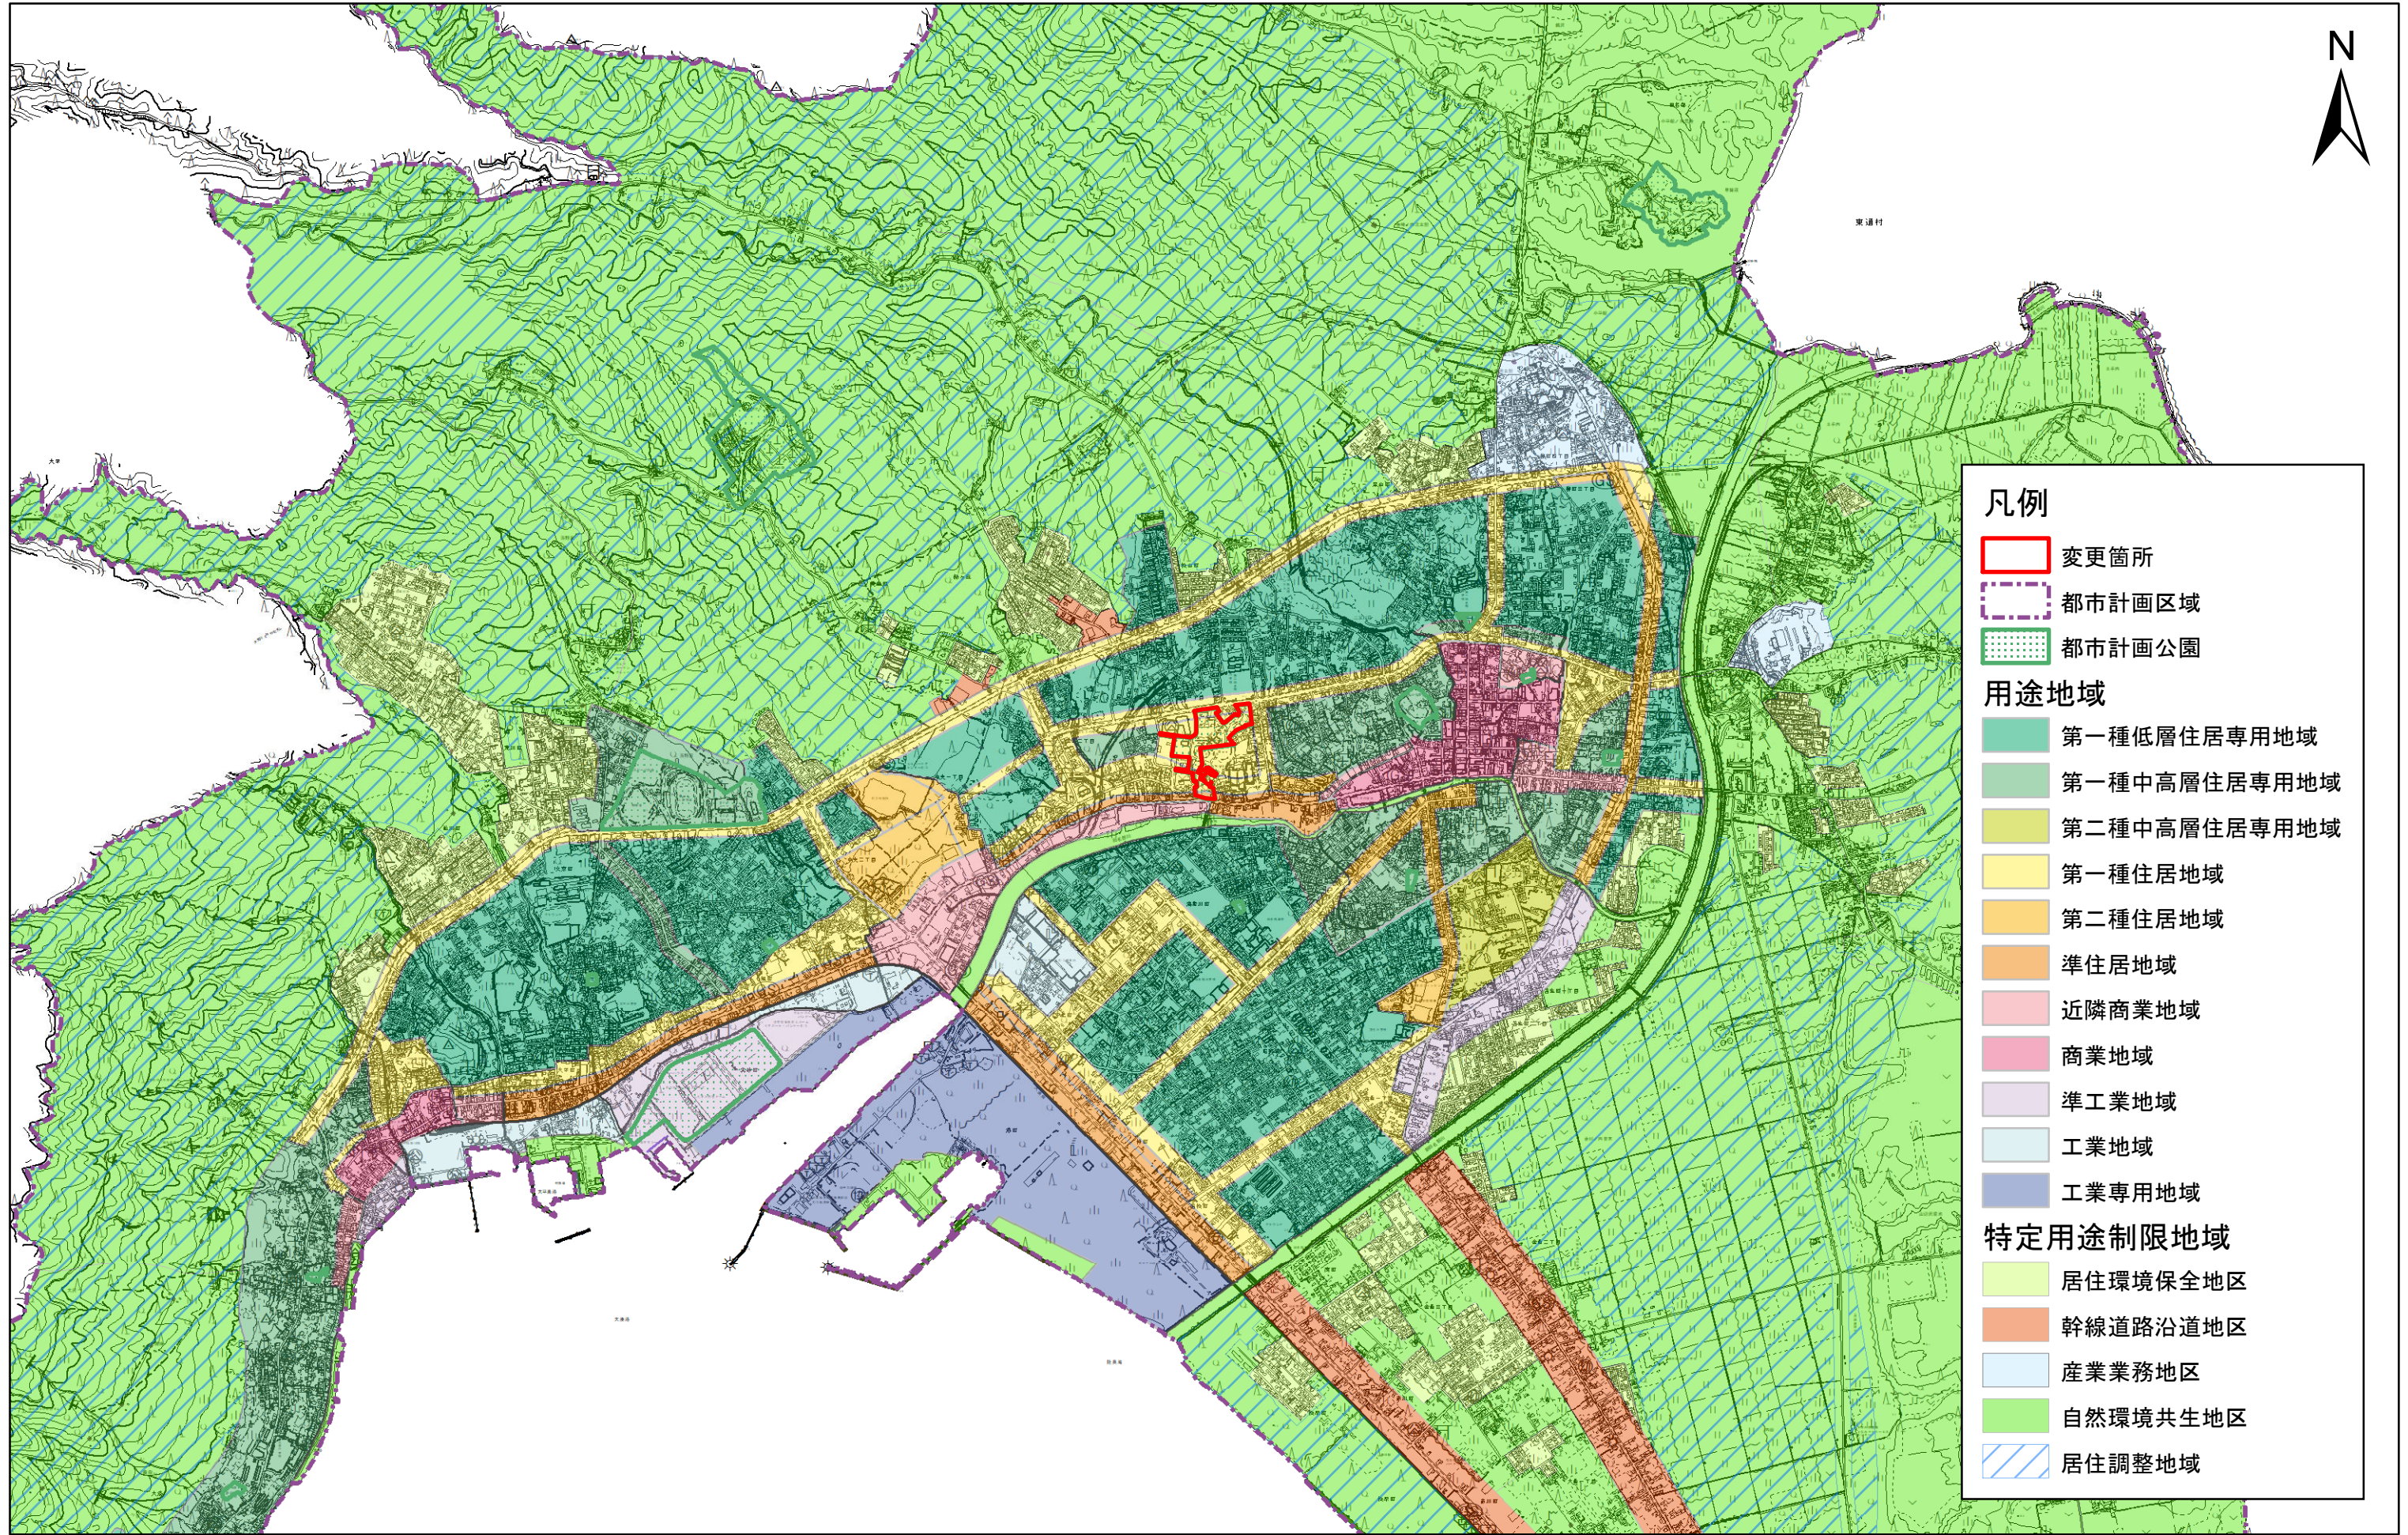

# むつ都市計画公園の変更(むつ市決定)総括図

- 凡例**
- 変更箇所
  - 都市計画区域
  - 都市計画公園
- 用途地域**
- 第一種低層住居専用地域
  - 第一種中高層住居専用地域
  - 第二種中高層住居専用地域
  - 第一種住居地域
  - 第二種住居地域
  - 準住居地域
  - 近隣商業地域
  - 商業地域
  - 準工業地域
  - 工業地域
  - 工業専用地域
- 特定用途制限地域**
- 居住環境保全地区
  - 幹線道路沿道地区
  - 産業業務地区
  - 自然環境共生地区
  - 居住調整地域

1:25,000

0 500 1,000 2,000 3,000 4,000 5,000メートル