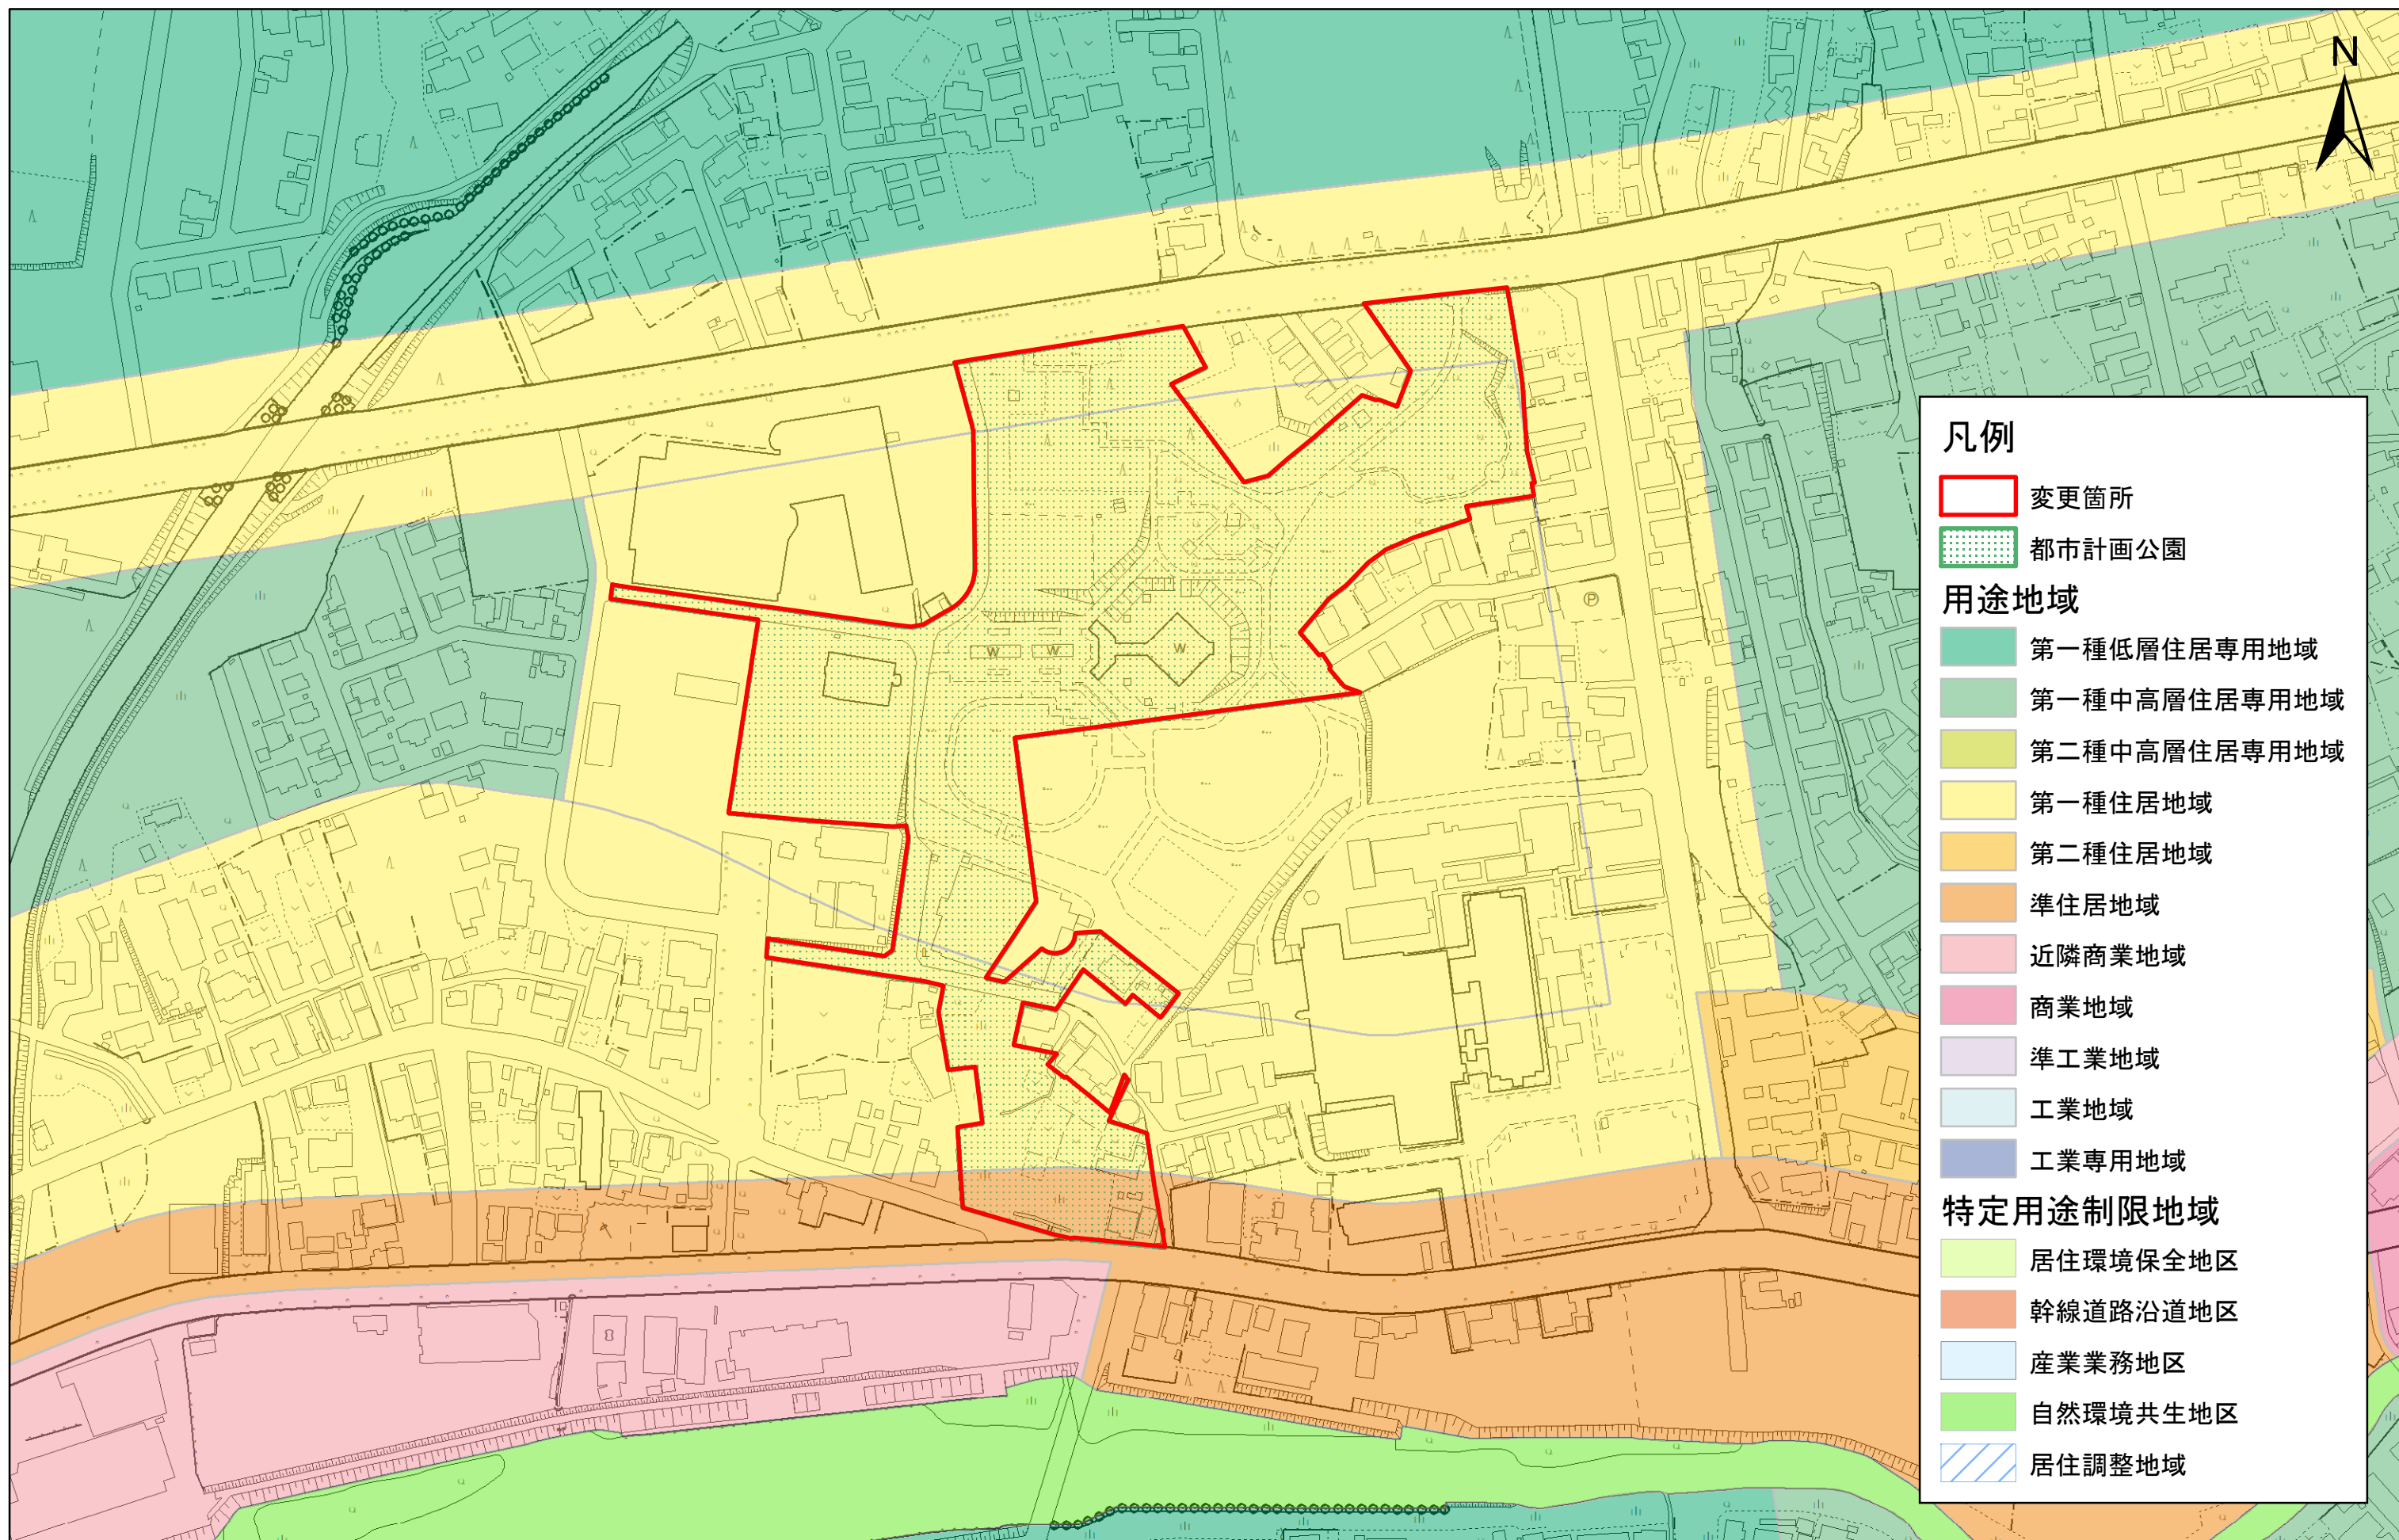

むつ都市計画公園の変更(むつ市決定)計画図

1:2,500

0 50 100 200 300 400 500メートル