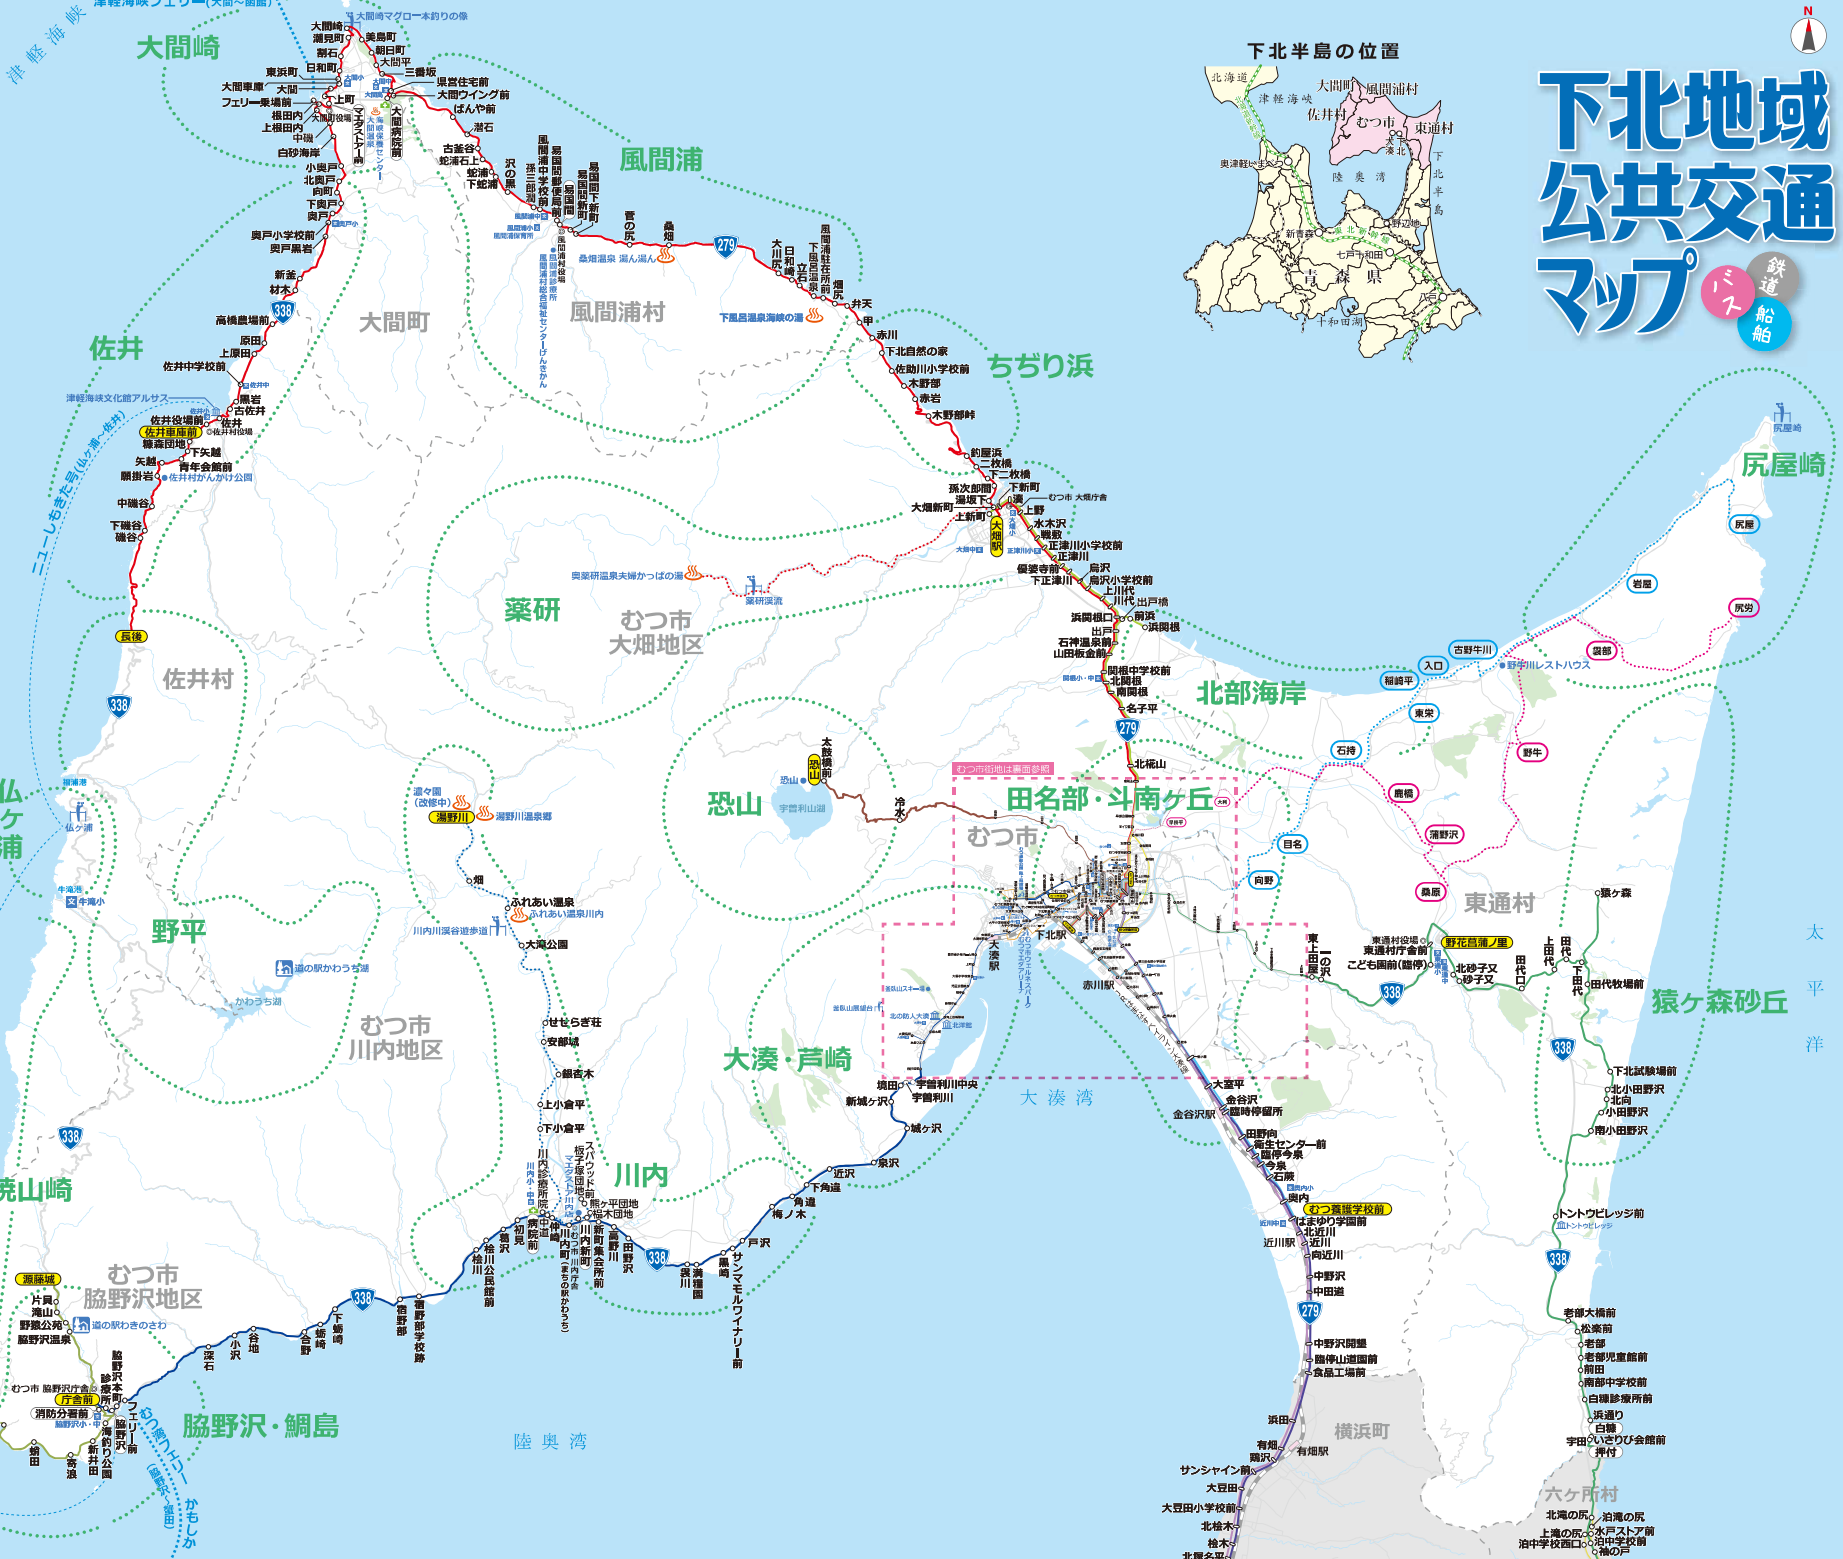

バス路線・鉄道	
JRバス東北	
●	下北線(田名部~大湊駅~自衛隊前~脇野沢)
●	下北線(田名部~十二林~大湊駅)
●	下北線(むつ開業前~むつ市役所)
下北交通	
●	青森線(むつ~青森方面)
●	野辺地線(むつ~野辺地方面)
●	むつ線(むつ~大湊方面)
●	佐井線(むつ~佐井方面)
●	泊線(むつ~パツ所村泊方面)
●	市内線 1 (むつ病院~合同庁舎~下北駅)
●	市内線 2 (むつ病院~合同庁舎~赤川駅~第三田名部小)
●	市内線 3 (むつ病院~赤川駅~田名部高校前)
●	むつ病院-中央がが循環線(むつ病院~赤川駅~下北駅~中央クリニック廻り循環線)
●	むつ病院循環線(むつ(スターミナル)~むつ病院)
●	恐山線
●	むつハイバス線
●	むつ養護学校線
●	むつバスターミナル~下北駅間
むつ車体工業 バス事業部	
●	muve(むつブルーライン)
東通村デマンドタクシー	
●	尻屋~むつ
●	尻野~むつ
鉄道	
●	JR大湊線(大湊~野辺地)

凡例	
○	バス停
○	バス停(複数路線)
○	バス停(乗継バス停)
○	バス停(発着バス停)
🏥	病院
🌳	公園
🏕️	キャンプ場
🏊	スポーツ施設
🏛️	文化施設・資料館

下北地域公共交通マップ

バス路線・鉄道・航路	
JRバス東北	
●	下北線 (田名部～大湊駅～自衛隊前～脇野沢)
●	下北線 (田名部～十二林～大湊駅)
●	下北線 (むつ駅東前～むつ市役所)
下北交通	
●	青森線 (むつ～青森方面)
●	野辺地線 (むつ～野辺地方面)
●	むつ線 (むつ～大湊方面)
●	佐井線 (むつ～佐井方面)
●	泊線 (むつ～六ヶ所村泊方面)
●	市内線 1 (むつ病院～合同庁舎～下北駅)
●	市内線 2 (むつ病院～合同庁舎～赤川駅～第三田名部小徳)
●	市内線 3 (むつ病院～栄町～田名部高校通り)
●	むつ病院・中央リニア循環線 (むつ病院～栄町～下北駅～中央クリニック通り循環線)
●	むつ病院循環線 (むつバスターミナル～むつ病院)
●	恐山線
●	むつバイパス線
●	むつ看護学校線
●	むつバスターミナル～下北駅間
むつ車体工業 バス事業部	
●	muve(むつブルーライン)
脇野沢交通	
●	源藤城線 (脇野沢～庁舎前～野藤公園～源藤城)
●	九艘泊線 (脇野沢～庁舎前～海釣り公園～九艘泊)
大畑デマンドタクシー	
●	大畑～奥薬研間
川内デマンドタクシー	
●	川内～湯野川間
東通村デマンドタクシー	
●	尻屋～むつ間
●	尻岩～むつ間
鉄道	
●	JR大湊線 (大湊～野辺地)
航路	
●	船舶

凡例	
○	バス停
○	バス停 (複数路線)
○	バス停 乗継バス停
○	バス停 発着バス停
🚉	道の駅
🏠	ピュースポット
🌋	温泉施設
🏥	病院
🏊	スポーツ施設
🏛️	文化施設・資料館
📍	主な見どころ

バス路線・鉄道・航路	
JRバス東北	
●	下北線 (田名部～大湊駅～自衛隊前～脇野沢)
●	下北線 (田名部～十二林～大湊駅)
●	下北線 (むつ駅東前～むつ市役所)
下北交通	
●	青森線 (むつ～青森方面)
●	野辺地線 (むつ～野辺地方面)
●	むつ線 (むつ～大湊方面)
●	佐井線 (むつ～佐井方面)
●	泊線 (むつ～六ヶ所村泊方面)
●	市内線 1 (むつ病院～合同庁舎～下北駅)
●	市内線 2 (むつ病院～合同庁舎～赤川駅～第三田名部小徳)
●	市内線 3 (むつ病院～栄町～田名部高校通り)
●	むつ病院・中央リニア循環線 (むつ病院～栄町～下北駅～中央クリニック通り循環線)
●	むつ病院循環線 (むつバスターミナル～むつ病院)
●	恐山線
●	むつバイパス線
●	むつ看護学校線
●	むつバスターミナル～下北駅間
むつ車体工業 バス事業部	
●	muve(むつブルーライン)
脇野沢交通	
●	源藤城線 (脇野沢～庁舎前～野藤公園～源藤城)
●	九艘泊線 (脇野沢～庁舎前～海釣り公園～九艘泊)
大畑デマンドタクシー	
●	大畑～奥薬研間
川内デマンドタクシー	
●	川内～湯野川間
東通村デマンドタクシー	
●	尻屋～むつ間
●	尻岩～むつ間
鉄道	
●	JR大湊線 (大湊～野辺地)
航路	
●	船舶

太平洋