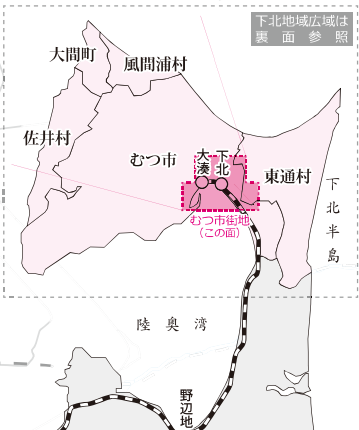

青森県観光・交通情報案内アプリ **あおもりナビ**

Android用(アンドロイド)
<https://play.google.com/store/apps/details?id=jp.aomori.pref.aomorinavi>

iPhone用(アイフォーン)
<http://itunes.apple.com/jp/app/id1061013536>

発行者: 下北地域公共交通総合連携協議会
〒035-8686 青森県むつ市中央一丁目8番1号 / TEL.0175-22-1111

バス路線・鉄道	
JRバス東北	
●	下北線(田名部~大湊駅~自衛隊前~脇野沢)
●	下北線(田名部~十二林~大湊駅)
●	下北線(むつ開業前~むつ市役所)
下北交通	
●	青森線(むつ~青森方面)
●	野辺地線(むつ~野辺地方面)
●	むつ線(むつ~大湊方面)
●	佐井線(むつ~佐井方面)
●	泊線(むつ~パツ所村泊方面)
●	市内線 1 (むつ病院~合同庁舎~下北駅)
●	市内線 2 (むつ病院~合同庁舎~赤川駅~第三田名部小)
●	市内線 3 (むつ病院~赤川駅~田名部高校前)
●	むつ病院-中央がが循環線(むつ病院~赤川駅~下北駅~中央クリニック廻り循環線)
●	むつ病院循環線(むつ(スターミナル)~むつ病院)
●	恐山線
●	むつハイバス線
●	むつ養護学校線
●	むつバスターミナル~下北駅間
むつ車体工業 バス事業部	
●	muve(むつブルーライン)
東通村デマンドタクシー	
●	尻屋~むつ
●	尻野~むつ
鉄道	
●	JR大湊線(大湊~野辺地)

凡例	
○	バス停
○	バス停(複数路線)
○	バス停(乗継バス停)
○	バス停(発着バス停)
🏥	病院
🌳	公園
🏕️	キャンプ場
🏊	スポーツ施設
🏛️	文化施設・資料館

下北地域公共交通マップ

バス路線・鉄道・航路	
JRバス東北	
●	下北線 (田名部～大湊駅～自衛隊前～脇野沢)
●	下北線 (田名部～十二林～大湊駅)
●	下北線 (むつ駅東前～むつ市役所)
下北交通	
●	青森線 (むつ～青森方面)
●	野辺地線 (むつ～野辺地方面)
●	むつ線 (むつ～大湊方面)
●	佐井線 (むつ～佐井方面)
●	泊線 (むつ～六ヶ所村泊方面)
●	市内線 1 (むつ病院～合同庁舎～下北駅)
●	市内線 2 (むつ病院～合同庁舎～赤川駅～第三田名部小徳)
●	市内線 3 (むつ病院～栄町～田名部高校通り)
●	むつ病院・中央リニア循環線 (むつ病院～栄町～下北駅～中央クリニック通り循環線)
●	むつ病院循環線 (むつバスターミナル～むつ病院)
●	恐山線
●	むつバイパス線
●	むつ看護学校線
●	むつバスターミナル～下北駅間
むつ車体工業 バス事業部	
●	muve(むつブルーライン)
脇野沢交通	
●	源藤城線 (脇野沢～庁舎前～野藤公園～源藤城)
●	九艘泊線 (脇野沢～庁舎前～海釣り公園～九艘泊)
大畑デマンドタクシー	
●	大畑～奥薬研間
川内デマンドタクシー	
●	川内～湯野川間
東通村デマンドタクシー	
●	尻屋～むつ間
●	尻岩～むつ間
鉄道	
●	JR大湊線 (大湊～野辺地)
航路	
●	船舶

太平洋