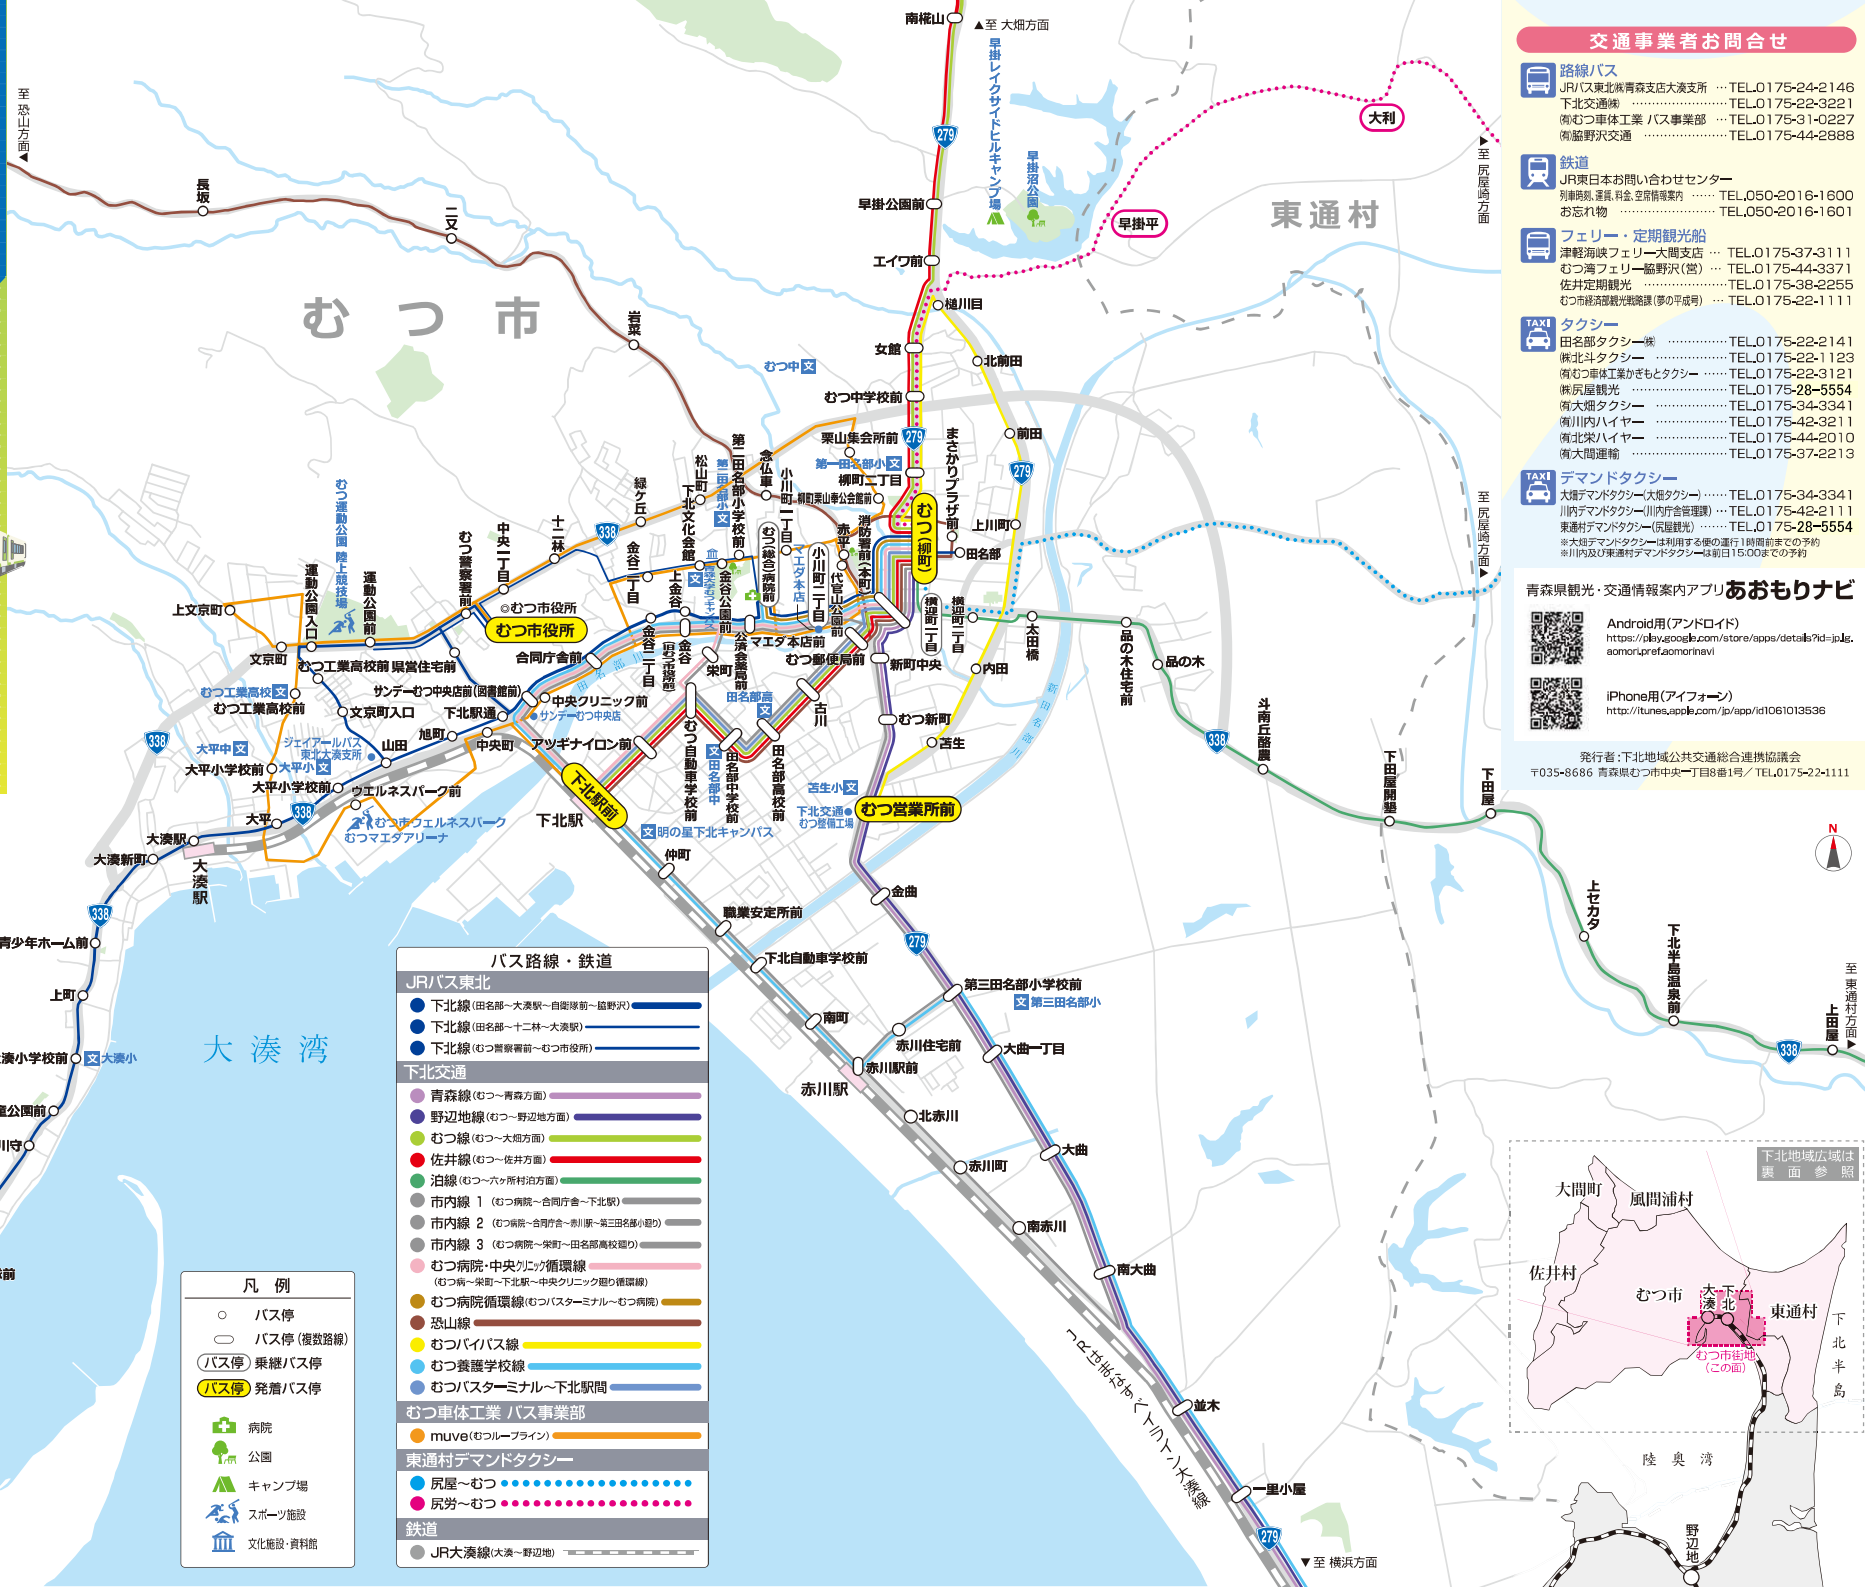

下北地域公共交通マップ

交通事業者お問合せ

- **路線バス**
  JRバス東北青森支店大湊支所 … TEL.0175-24-2146
  下北交通㈱ … TEL.0175-22-3221
  ㈱むつ車体工業バス事業部 … TEL.0175-31-0227
  ㈱脇野沢交通 … TEL.0175-44-2888
- **鉄道**
  JR東日本お問い合わせセンター
  列車時刻、運賃、料金、空席情報案内 … TEL.050-2016-1600
  お忘れ物 … TEL.050-2016-1601
- **フェリー・定期観光船**
  津軽海峡フェリー大湊支店 … TEL.0175-37-3111
  むつ湾フェリー-脇野沢(船) … TEL.0175-44-3371
  佐井定期観光 … TEL.0175-28-2255
  むつ市津軽観光船協議会(夢の平成号) … TEL.0175-22-1111
- **タクシー**
  田名部タクシー㈱ … TEL.0175-22-2141
  株式会社タクシー … TEL.0175-22-1123
  ㈱むつ車体工業かきもとタクシー … TEL.0175-22-3121
  ㈱尻屋観光 … TEL.0175-28-5554
  ㈱大畑タクシー … TEL.0175-34-3341
  ㈱川内ハイヤー … TEL.0175-42-3211
  ㈱北宋ハイヤー … TEL.0175-44-2010
  ㈱大間運輸 … TEL.0175-37-2213
- **デマンドタクシー**
  大湊デマンドタクシー(大湊タクシー) … TEL.0175-34-3341
  川内デマンドタクシー(川内内舎管理課) … TEL.0175-42-2111
  東通村デマンドタクシー(高屋観光) … TEL.0175-28-5554
  ※大湊デマンドタクシーは利用する際の運行1時間前までの予約
  ※川内及び東通村デマンドタクシーは平日15:00までの予約

青森県観光・交通情報案内アプリ **あおもりナビ**

Android用(アンドロイド)
<https://play.google.com/store/apps/details?id=jp.aomori.pref.aomorinavi>

iPhone用(アイフォーン)
<http://itunes.apple.com/jp/app/id1061013536>

発行者: 下北地域公共交通総合連携協議会
〒035-8686 青森県むつ市中央一丁目8番1号 / TEL.0175-22-1111

バス路線・鉄道	
JRバス東北	
●	下北線(田名部~大湊駅~自衛隊前~脇野沢)
●	下北線(田名部~十二林~大湊駅)
●	下北線(むつ開業前~むつ市役所)
下北交通	
●	青森線(むつ~青森方面)
●	野辺地線(むつ~野辺地方面)
●	むつ線(むつ~大湊方面)
●	佐井線(むつ~佐井方面)
●	泊線(むつ~パツ所村泊方面)
●	市内線 1 (むつ病院~合同庁舎~下北駅)
●	市内線 2 (むつ病院~合同庁舎~赤川駅~第三田名部小)
●	市内線 3 (むつ病院~赤川駅~田名部高校前)
●	むつ病院-中央がが循環線(むつ病院~赤川駅~下北駅~中央クリニック廻り循環線)
●	むつ病院循環線(むつ(スターミナル)~むつ病院)
●	恐山線
●	むつハイバス線
●	むつ養護学校線
●	むつバスターミナル~下北駅間
むつ車体工業 バス事業部	
●	muve(むつブルーライン)
東通村デマンドタクシー	
●	尻屋~むつ
●	尻野~むつ
鉄道	
●	JR大湊線(大湊~野辺地)

凡例	
○	バス停
○	バス停(複数路線)
○	バス停(乗継バス停)
○	バス停(発着バス停)
🏥	病院
🌳	公園
🏕️	キャンプ場
🏊	スポーツ施設
🏛️	文化施設・資料館