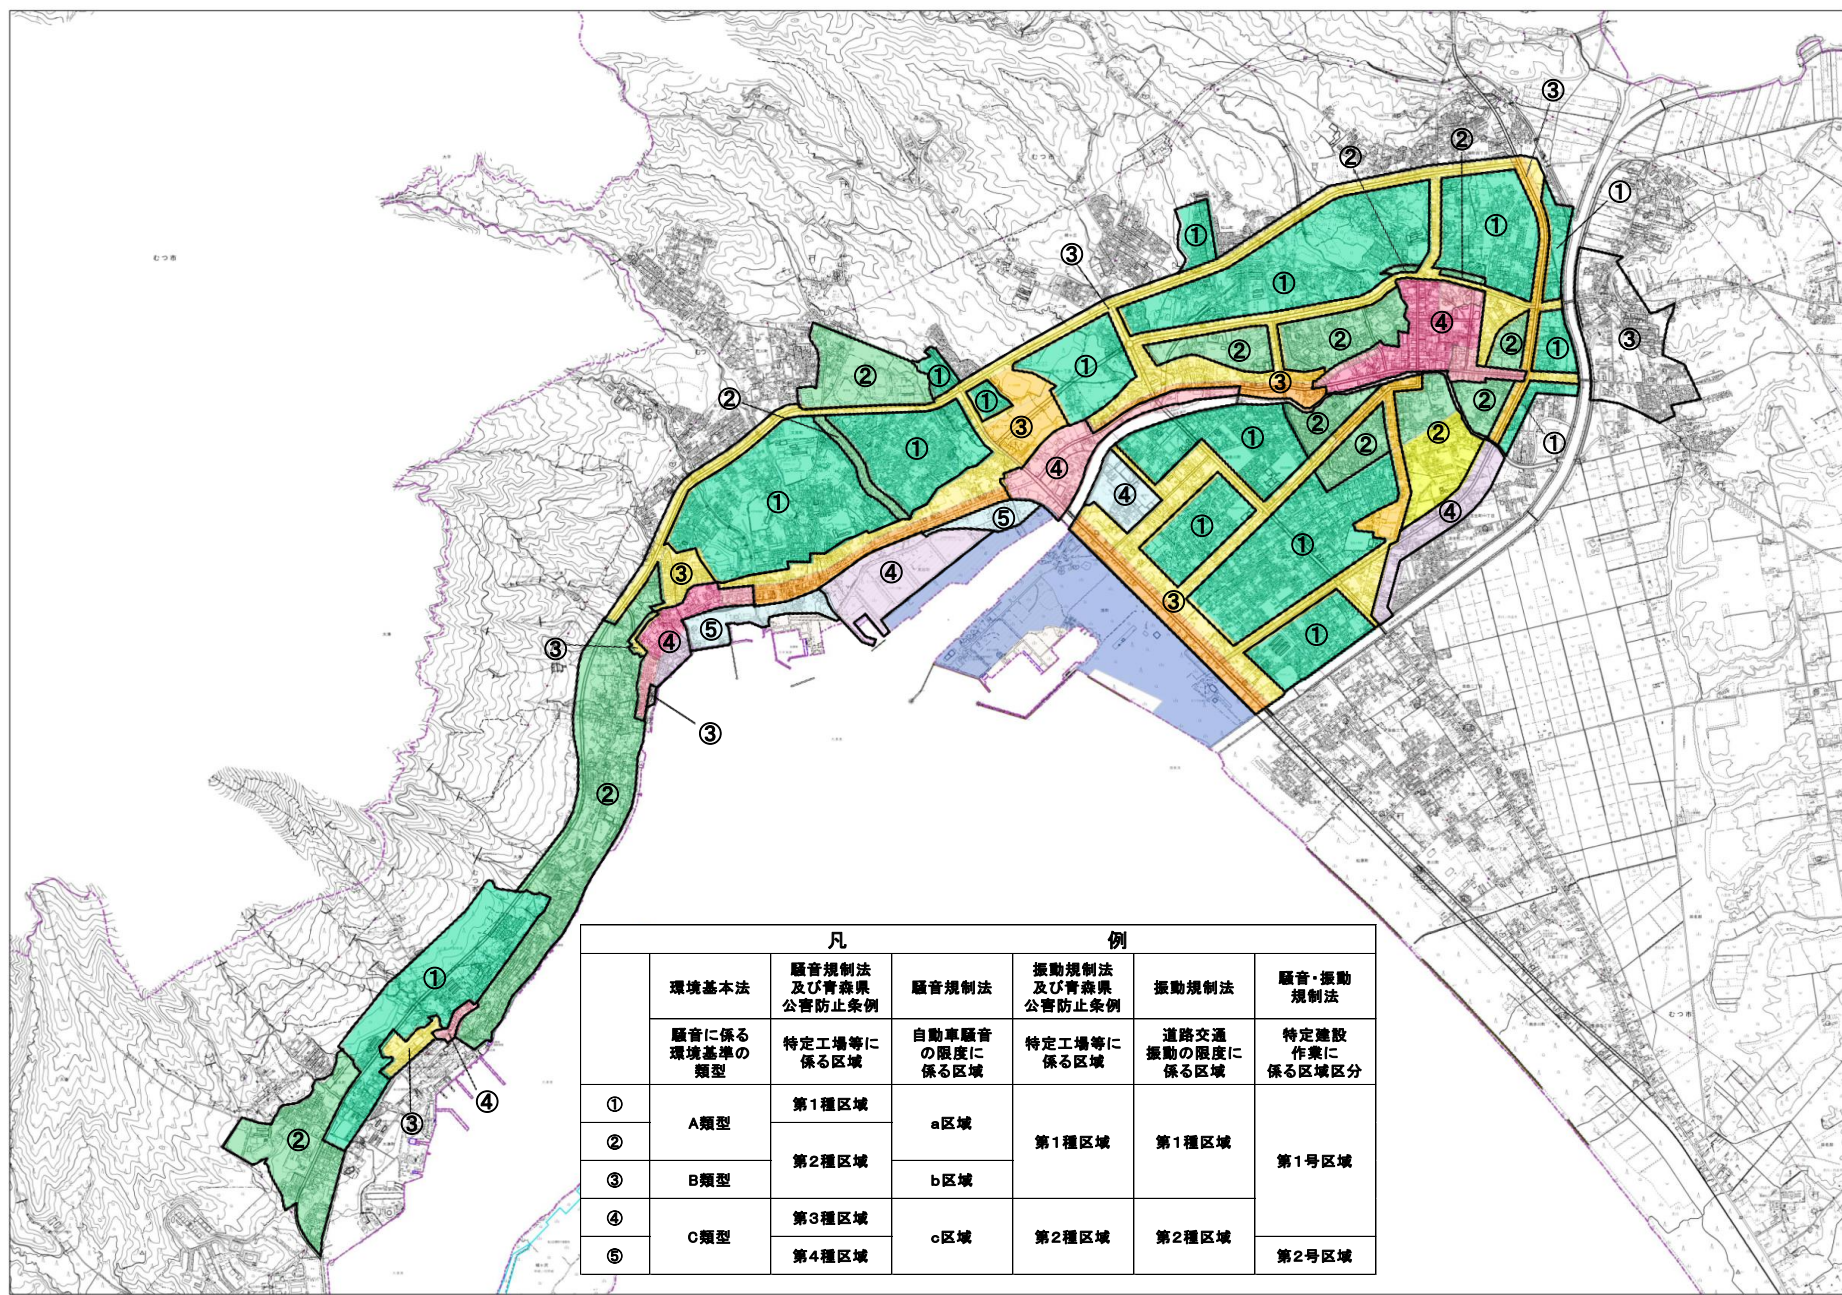

むつ市騒音・振動規制地域

	凡		例			
	環境基本法 騒音に係る環境基準の類型	騒音規制法及び青森県公害防止条例 特定工場等に係る区域	騒音規制法 自動車騒音の限度に係る区域	振動規制法及び青森県公害防止条例 特定工場等に係る区域	振動規制法 道路交通振動の限度に係る区域	騒音・振動規制法 特定建設作業に係る区域区分
①	A類型	第1種区域	a区域	第1種区域	第1種区域	第1号区域
②		第2種区域	b区域			
③	B類型	第3種区域	o区域	第2種区域	第2号区域	
④	C類型	第4種区域				
⑤						

1:15,000