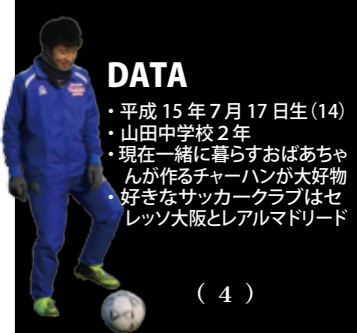

今後は陸上競技に取り組むのはもちろんですが、それを言い訳にせず、勉学にも励み大学に進学したいと、自身の将来像を語ってくれました。

まずは、今年も必ず全国の舞台へ。その着実に前を見る菊池さんを私たちが応援します。

Souta Fujimori

藤森颯太

DATA

- 平成15年7月17日生(14)
- 山田中学校2年
- 現在一緒に暮らすおばあちゃんを作るチャーハンが好物
- 好きなサッカークラブはセレッソ大阪とリアルマドリッド