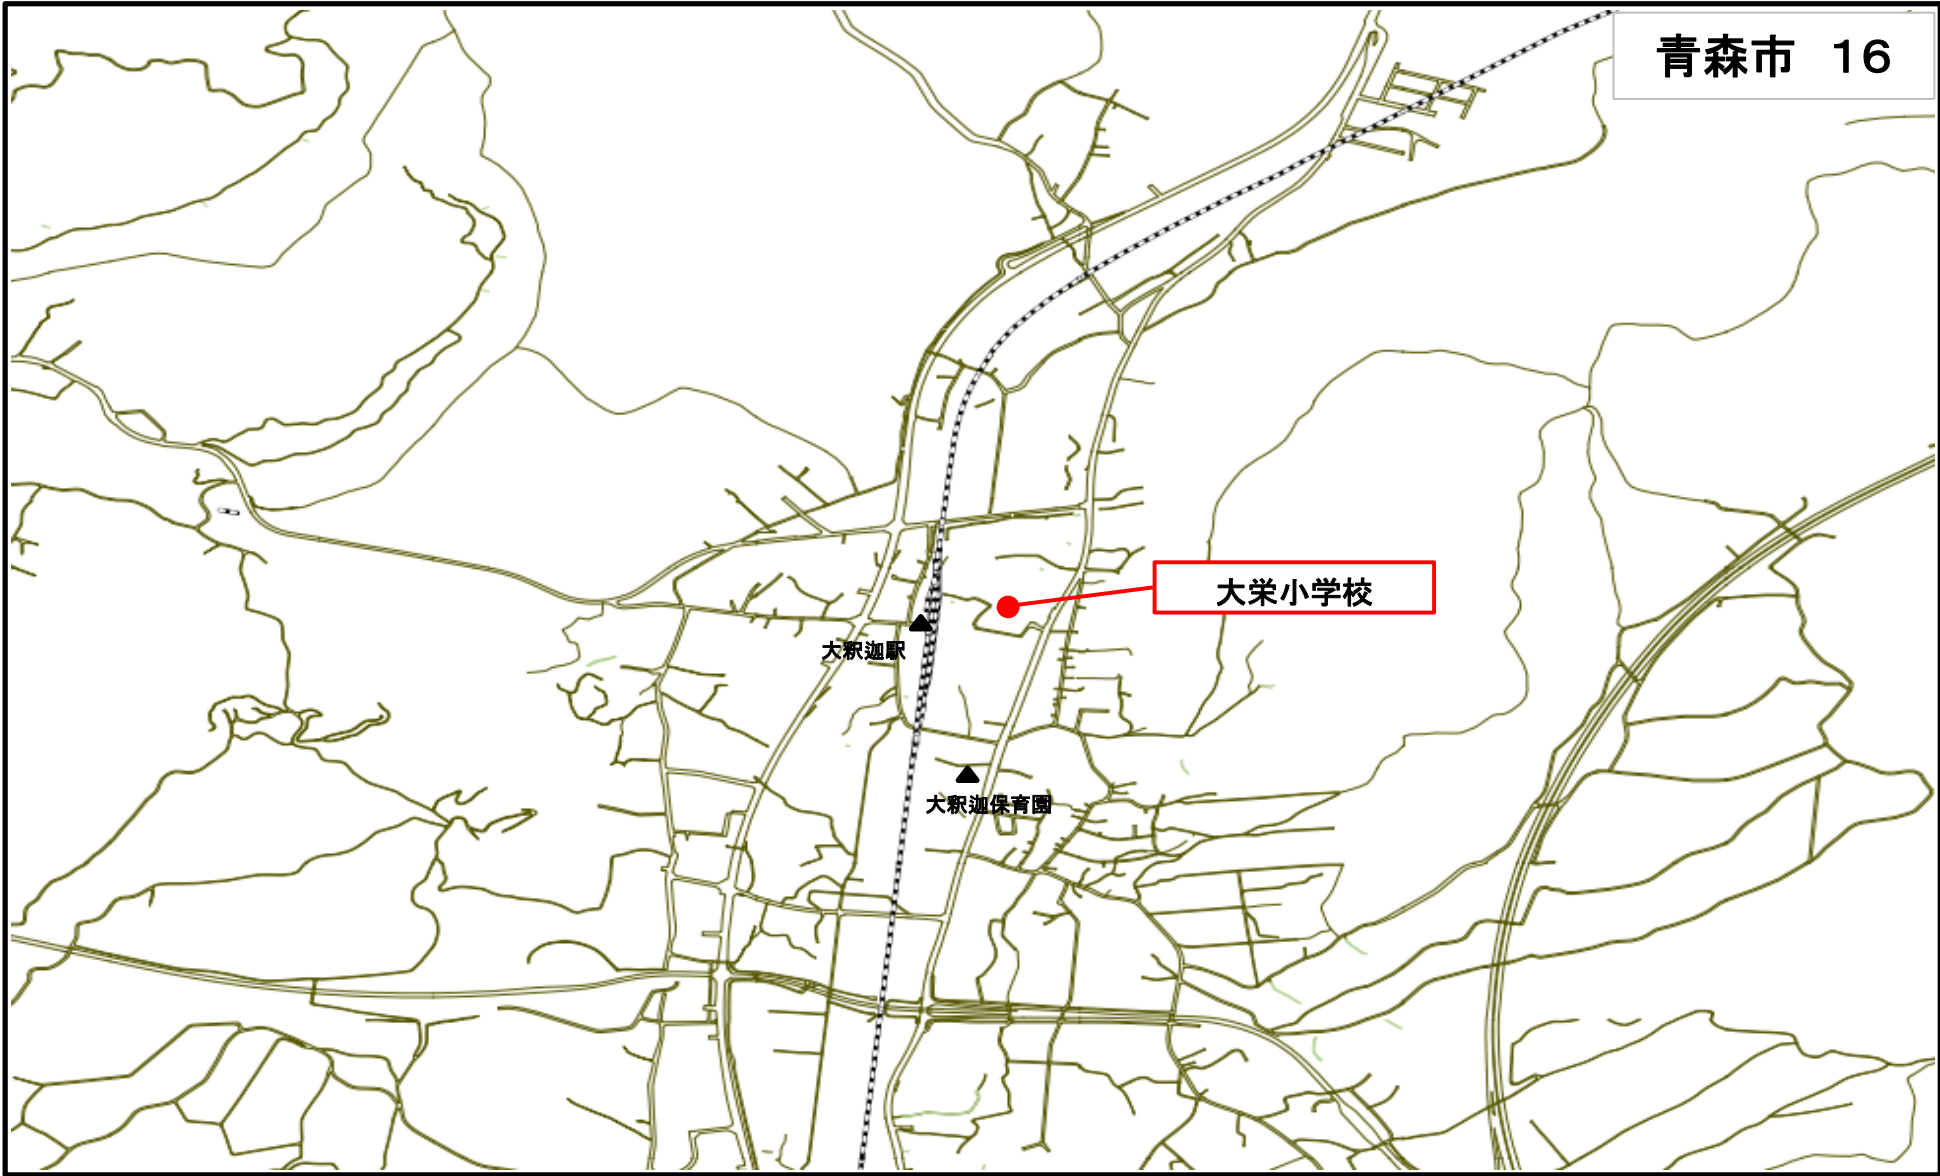

大栄小学校

大釈迦駅

大釈迦保育園