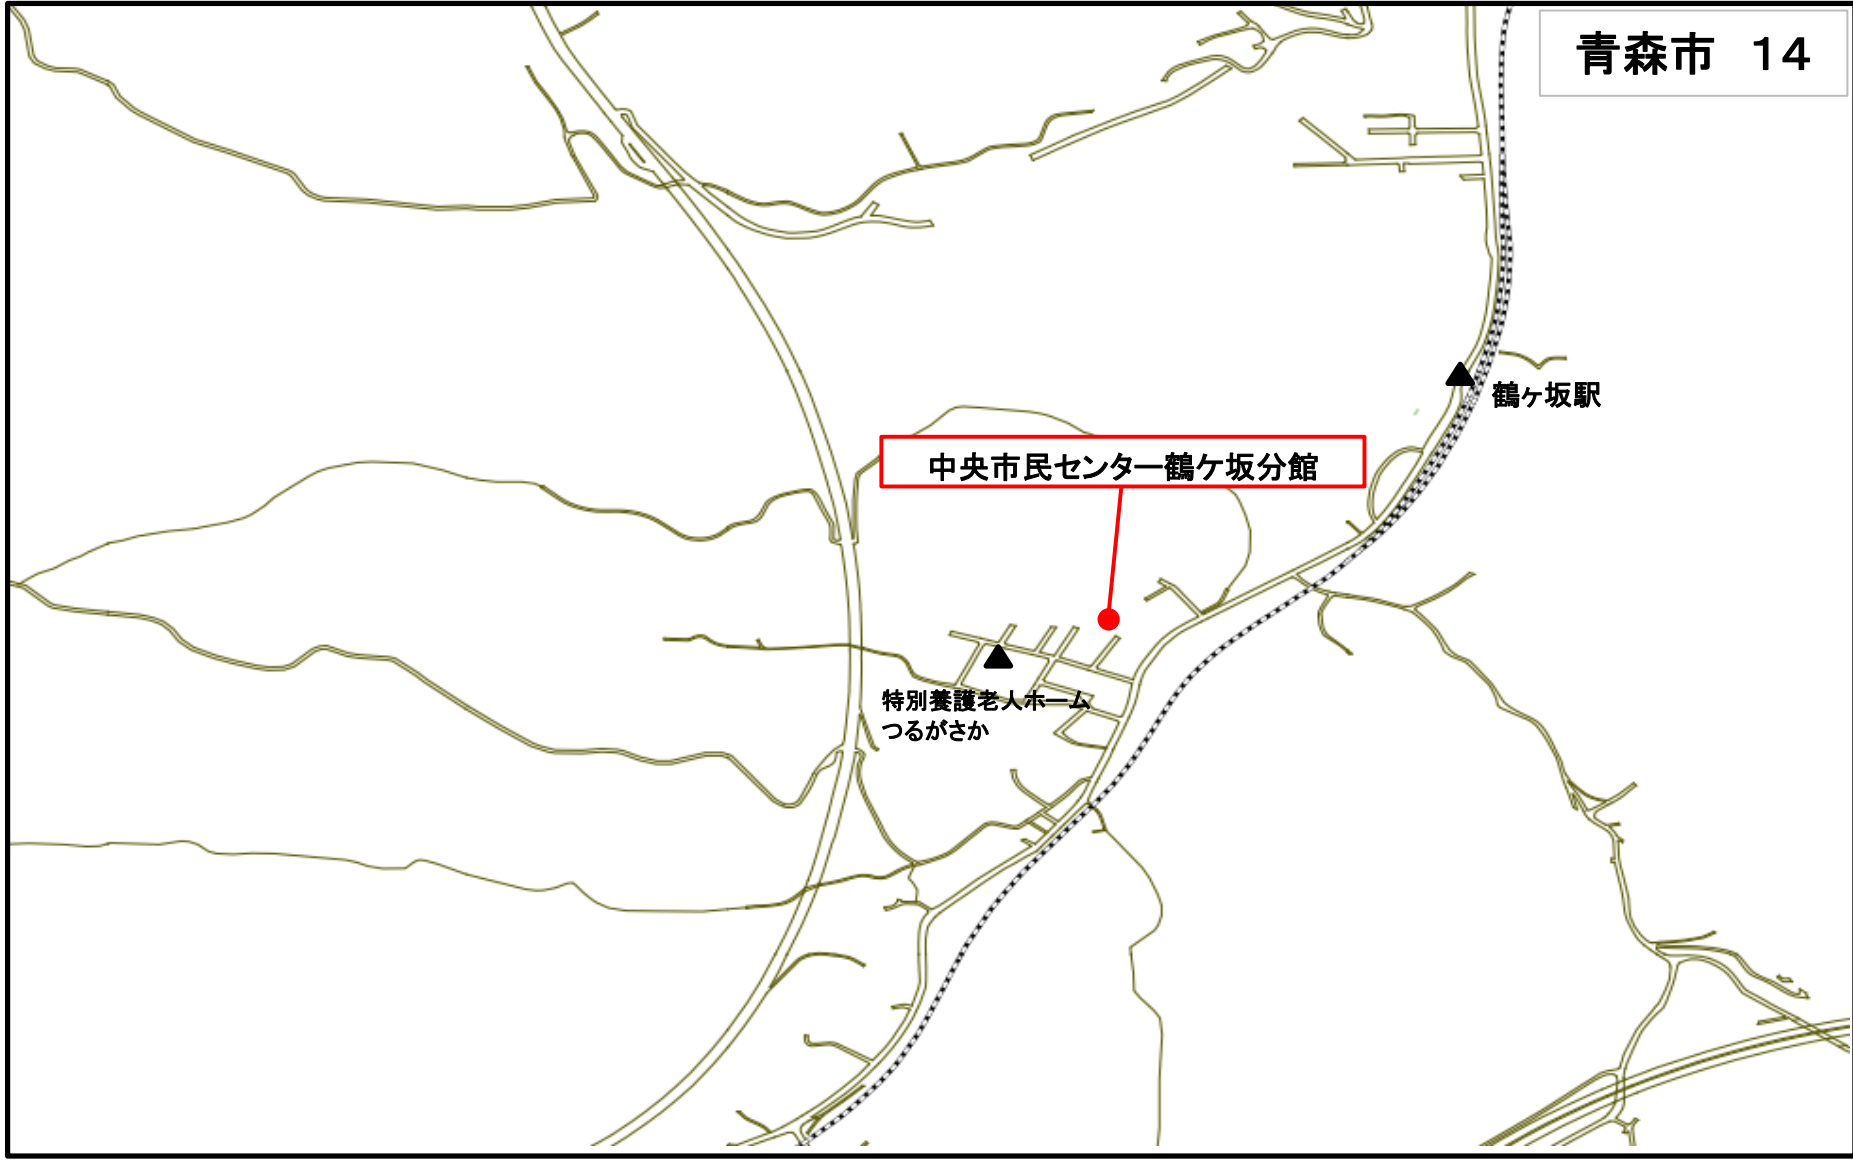

中央市民センター鶴ヶ坂分館

特別養護老人ホーム
つるがさか

鶴ヶ坂駅