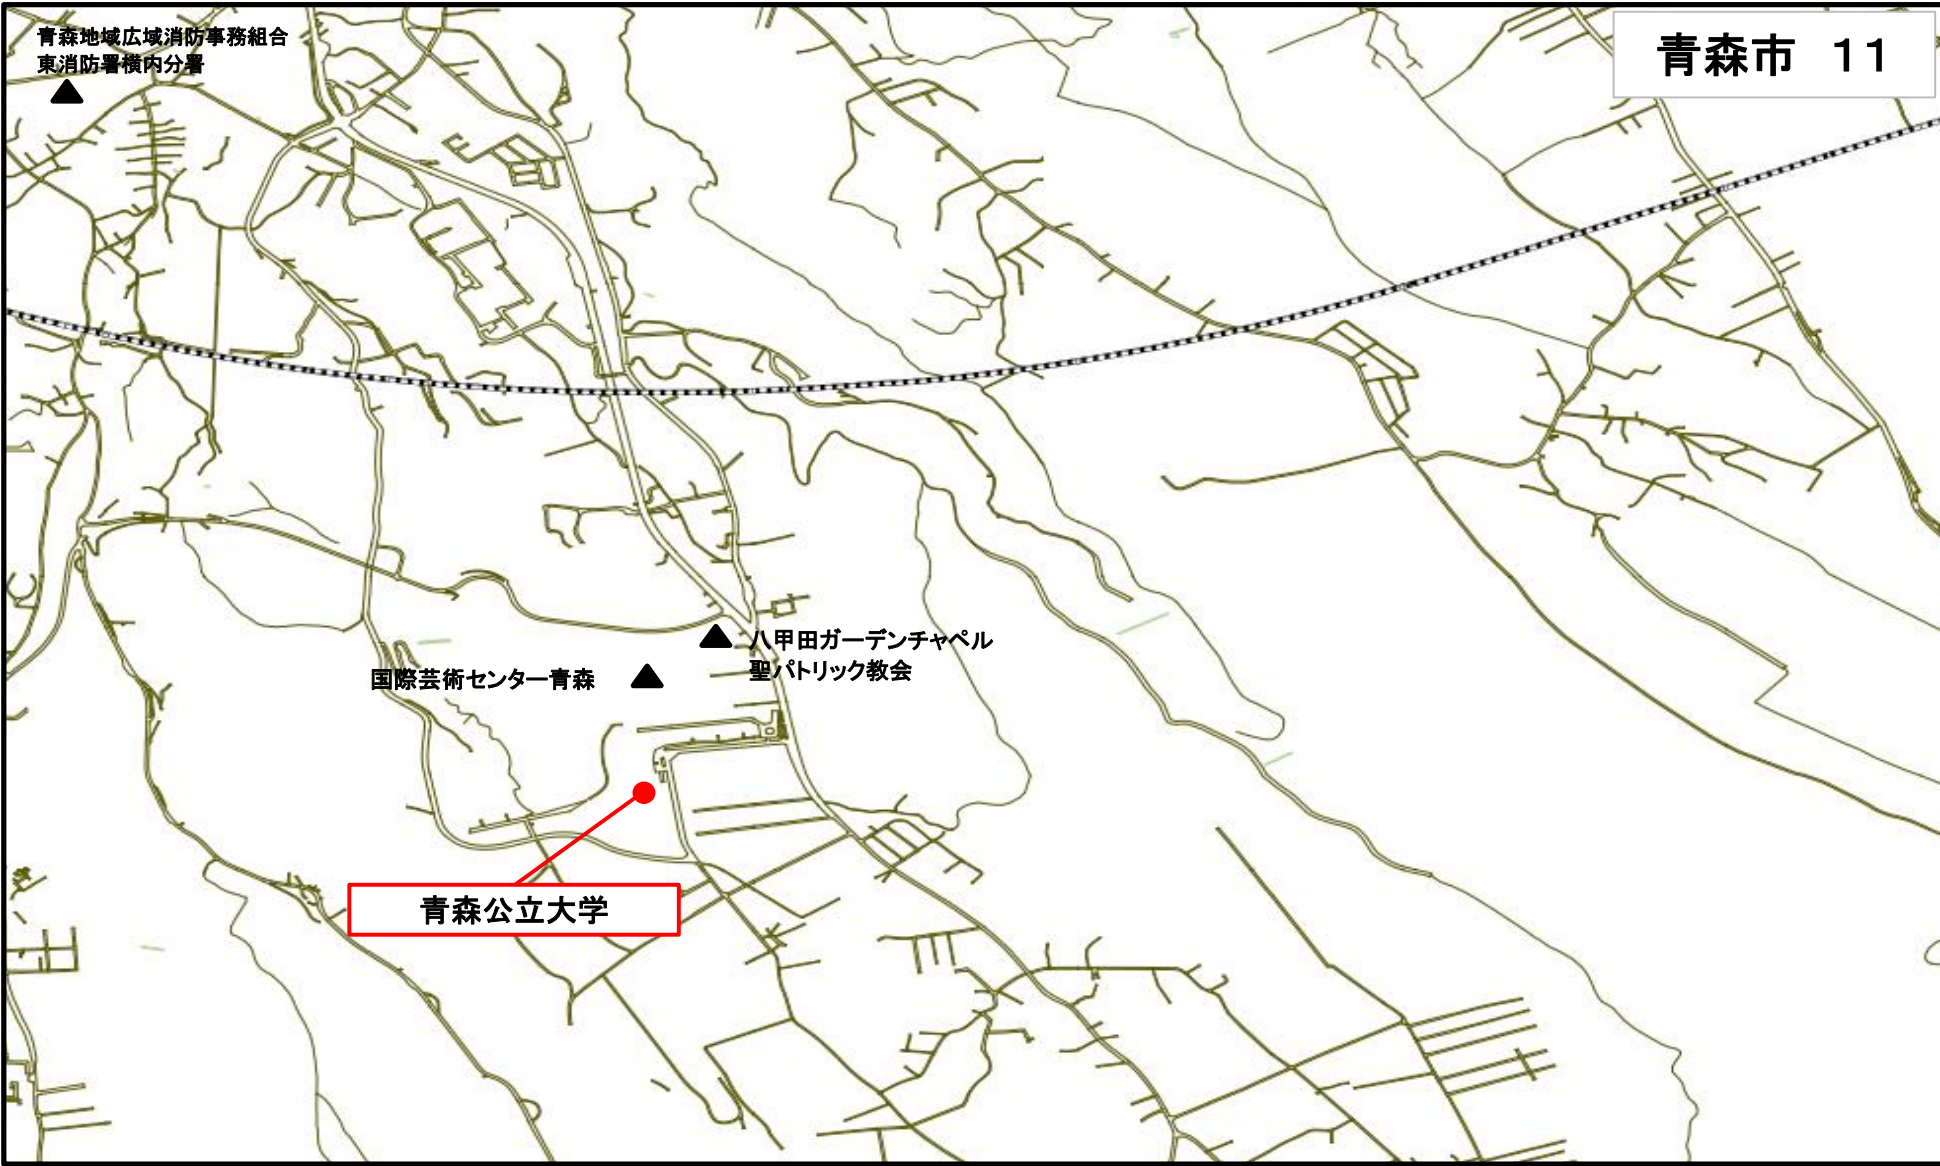

青森地域広域消防事務組合
東消防署横内分署

国際芸術センター青森

八甲田ガーデンチャペル
聖パトリック教会

青森公立大学