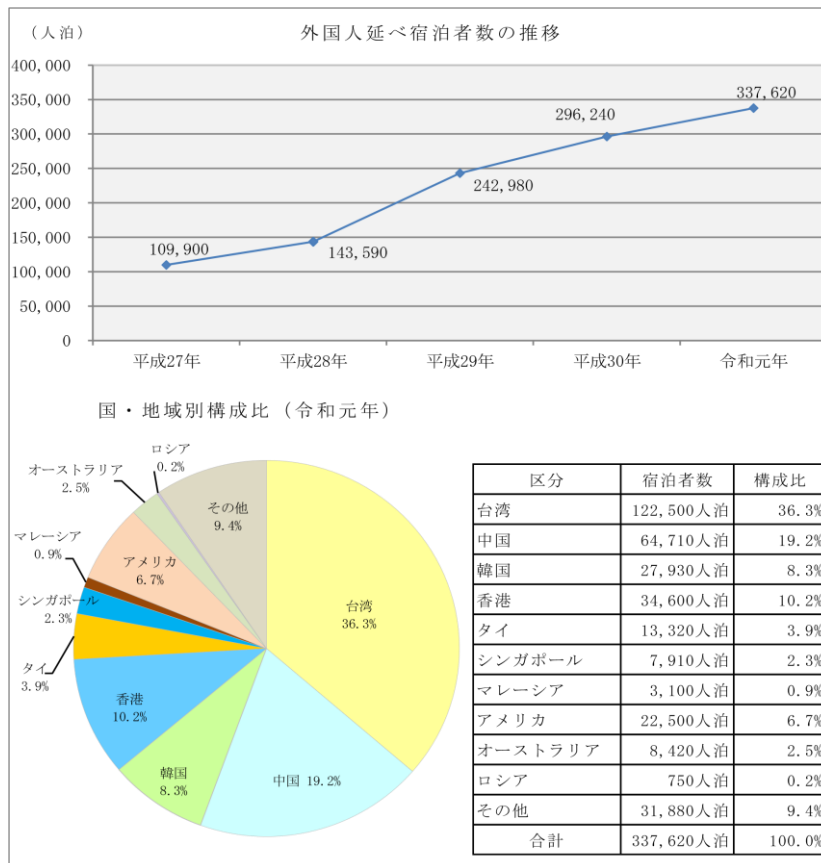

第10章 観 光

1 観光客入込数（下北半島国定公園地域別）

(単位：人)

区分	所在地	平成25年	平成26年	平成27年	平成28年	平成29年	平成30年	令和元年
恐山	むつ市大字田名部	223,722	239,383	219,084	221,648	214,999	178,450	183,447
釜臥山展望台	むつ市大字大湊	23,729	25,983	26,596	23,670	22,526	21,162	21,151
釜臥山スキー場	むつ市大字大湊	22,224	61,891	23,465	20,815	21,963	17,162	20,815
湯野川温泉郷	むつ市川内	48,456	47,268	48,326	47,282	46,428	43,523	40,593
薬研溪流の自然	むつ市大畑町	33,982	55,662	58,014	51,912	41,381	39,185	47,482
奥薬研修景公園レストハウス	むつ市大畑町	8,542	14,008	14,655	13,200	10,643	9,916	12,227
夫婦かっぱの湯	むつ市大畑町	6,944	7,340	7,834	6,504	6,273	5,926	4,831
薬研野営場	むつ市大畑町	…	…	…	…	…	1,515	1,811
大間崎レストハウス	下北郡大間町	29,016	29,538	35,319	37,753	41,654	40,208	39,031
大間崎公園	下北郡大間町	62,765	61,561	72,548	76,809	71,700	76,137	84,797
尻屋崎	下北郡東通村	136,769	136,595	145,776	160,428	141,630	128,200	120,085
仏ヶ浦	下北郡佐井村	81,555	94,361	87,037	88,637	87,094	85,101	86,865
願掛公園	下北郡佐井村	10,075	11,231	15,064	18,634	13,686	12,181	16,010
	計	687,779	784,821	753,718	767,292	719,977	658,666	679,145

青森県観光企画課「令和元年青森県観光入込客統計」

注) 平成22年の観光統計から国が定めた「観光入込客統計に関する共通基準」に基づき調査を実施することとしたため、自然公園の入込数については、公園来訪者の推計ではなく、当該自然公園内にある観光地点の入込数の合計を計上することとした。

2 青森県内宿泊旅行統計調査（外国人延べ宿泊者数）_令和元年1月～12月

※ 集計結果については、端数処理の都合上、各区分の値を足した値と合計の欄の値とが一致しない場合がある。

青森県観光企画課「令和元年青森県観光入込客統計」