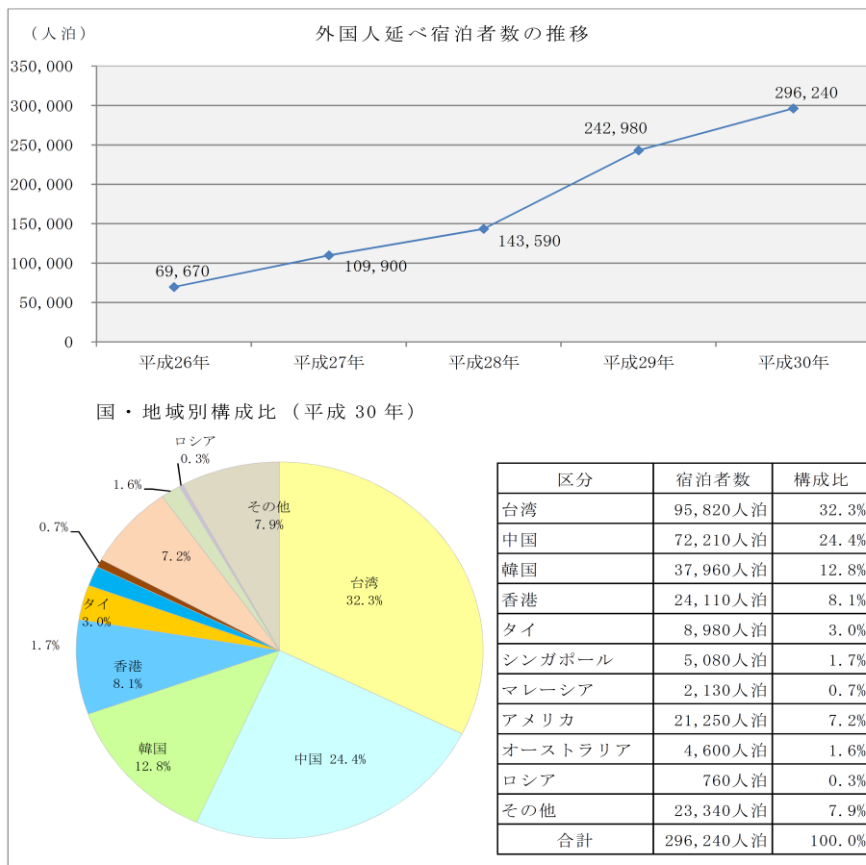

第10章 観 光

1 観光客入込数（下北半島国定公園地域別）

（単位：人）

区分	所在地	24年	25年	26年	27年	28年	29年	30年
恐山	むつ市大字田名部	214,715	223,722	239,383	219,084	221,648	214,999	178,450
釜臥山展望台	むつ市大字大湊	22,159	23,729	25,983	26,596	23,670	22,526	21,162
釜臥山スキー場	むつ市大字大湊	24,825	22,224	61,891	23,465	20,815	21,963	17,162
湯野川温泉郷	むつ市川内	46,908	48,456	47,268	48,326	47,282	46,428	43,523
薬研渓流の自然	むつ市大畑町	26,756	33,982	55,662	58,014	51,912	41,381	39,185
奥薬研修景公園レストハウス	むつ市大畑町	6,701	8,542	14,008	14,655	13,200	10,643	9,916
夫婦かっぱの湯	むつ市大畑町	6,745	6,944	7,340	7,834	6,504	6,273	5,926
薬研野営場	むつ市大畑町	…	…	…	…	…	…	1,515
大間崎レストハウス	下北郡大間町	19,764	29,016	29,538	35,319	37,753	41,654	40,208
大間崎公園	下北郡大間町	46,687	62,765	61,561	72,548	76,809	71,700	76,137
尻屋崎	下北郡東通村	120,281	136,769	136,595	145,776	160,428	141,630	128,200
仏ヶ浦	下北郡佐井村	71,299	81,555	94,361	87,037	88,637	87,094	85,101
願掛公園	下北郡佐井村	9,272	10,075	11,231	15,064	18,634	13,686	12,181
	計	616,112	687,779	784,821	753,718	767,292	719,977	658,666

青森県観光企画課「平成30年青森県観光入込客統計」

注) 平成22年の観光統計から国が定めた「観光入込客統計に関する共通基準」に基づき調査を実施することとしたため、自然公園の入込数については、公園来訪者の推計ではなく、当該自然公園内にある観光地点の入込数の合計を計上することとした。

2 青森県内宿泊旅行統計調査（外国人延べ宿泊者数）_平成30年1月～12月

※ 集計結果については、端数処理の都合上、各区分の値を足した値と合計の欄の値とが一致しない場合がある。

青森県観光企画課「平成30年青森県観光入込客統計」